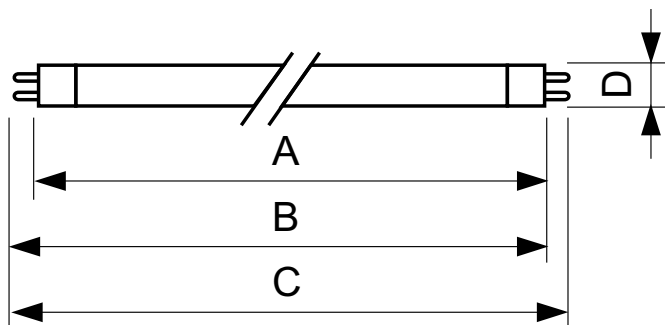

Данные о продукции

Общая информация	
Цоколь	G5 [G5]
Срок службы до 50 % отказов (ном.)	8000 h

Технические характеристики освещения	
Код цвета	108 [08 стекло без свинца]
Обозначение цвета	Blacklight Blue
Спад светового потока 2000 ч.	20 %
Спад светового потока 5000 ч.	30 %

Эксплуатационные и электрические характеристики	
Power (Rated) (Nom)	6.0 W
Ток лампы (ном.)	0.170 A
Напряжение (ном.)	42 V

УФ-излучение	
УФ-В/УФ-А (МЭК)	0.25 %

Данные об изделии	
Полный код продукта	871150095098727
Название продукта для заказа	TL 6W BLB 1FM/10X25CC
EAN/UPC — продукт	8711500950987
Код заказа	95098727
Нумератор — количество на упаковку	1
Нумератор — упаковок на внешний короб	250
Материал № (12NC)	928000510803
Вес нетто (шт.)	24.700 g

Чертеж размеров

Product	D (max)	A (max)	B (max)	B (min)	C (max)
TL 6W BLB 1FM/10X25CC	16 mm	212.1 mm	219.2 mm	216.8 mm	226.3 mm

TL 6W/108

Фотометрические данные