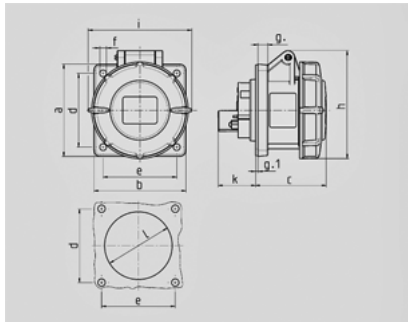

- 222A

	16 A
	4
	400 B
	6
	50-60
T	
	IP 67

Чертеж 1 MB 141	A Полоса	16			32		
		3	4	5	3	4	5
Размеры, мм.	a	75	75	75	85	85	85
	b	75	75	75	75	75	75
	c	60	61	61	70	70	72
	d	60	60	60	60	60	60
	e	60	60	60	60	60	60
	f	5,5	5,5	5,5	5,5	5,5	5,5
	g.	8	8	8	8	8	8
	g.1	2	2	2	2	2	2
	h	83	88	95	99	99	105
	i	78	85	96	103	103	110
	k	31	32	32	39	39	39
	l	43	52	54	58	58	65
Клеммы для кабеля сечением от до мм ²		1,5 —4	1,5 —4	1,5 —4	2,5 —10	2,5 —10	2,5 —10