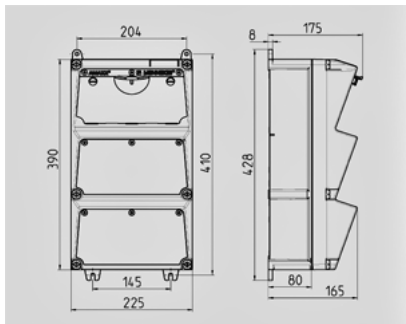

AMAXX® -
930022

a

a

(AMAPLAST)

| | |
|-----|----------------------|
| | 1 . CEE 16A, 5 , 400 |
| | 3 . SCHUKO® 16A, 230 |
| | 1 40A, 4 , 0,03A |
| | 1 16A, 3 , C |
| | 3 16A, 1 , C |
| | 100 A |
| InA | 32 A |
| RDF | 1 |
| / | 2 5 x 25 2 |
| | 390 x 225 (. x .) |
| | IP 67 |

Чертеж 1 MB 522

Глубина корпусов при различной комплектации.

| Розетки | Класс защиты | Глубина |
|-------------------|--------------|---------|
| SCHUKO® 16A, 230В | IP 44 | 175 мм |
| | IP 67 | 194 мм |
| CEE 16A, 3п, 230В | IP 44 | 204 мм |
| | IP 67 | 205 мм |
| CEE 16A, 5п, 400В | IP 44 | 209 мм |
| | IP 67 | 213 мм |
| CEE 32A, 5п, 400В | IP 44 | 221 мм |
| | IP 67 | 227 мм |
| CEE 63A, 5п, 400В | IP 44 | 248 мм |
| | IP 67 | 248 мм |

Кабельные вводы: при различной комплектации. по 2 ввода М 40 сверху и снизу, по 2 ввода М 20 сверху и снизу - для прорезания