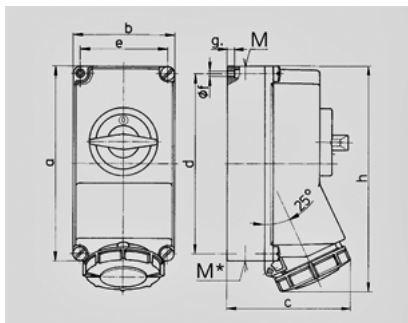

- 7012A

DUO

	16 A
	3
	230 V
	6
	50-60
T	
	IP 67

Чертеж 1 MB 207	A Полоса	16			32		
		3	4	5	3	4	5
Размеры, мм.	a	225	225	225	225	225	225
	b	118	118	118	118	118	118
	c	144	146	147	152	152	153
	d	208	208	208	208	208	208
	e	101	101	101	101	101	101
	f	6,3	6,3	6,3	6,3	6,3	6,3
	g	8	8	8	8	8	8
	h	252	255	259	268	268	274
	M	1xM25 и 1xM32			1xM25 и 1xM32		
	M*	2x25	2x25	2x25	2x25	2x25	2x25
	Макс. сечение кабеля до мм.	25	25	25	25	25	25
	Клеммы для кабеля сечением от до мм²	1,5	1,5	1,5	2,5	2,5	2,5
		-4	-4	-4	-10	-10	-10