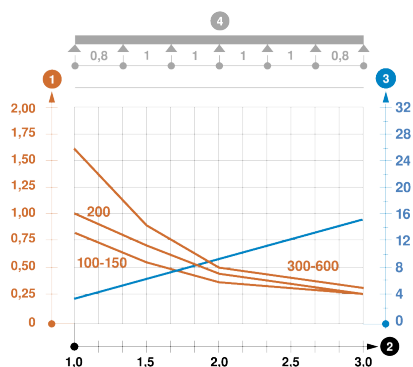

Проволочный лоток GR-Magic° 105

Артикул: 6002451
Тип: GRM105 100VA4301

Решетчатый лоток с соединителем соответствующей формы со сторонами высотой 105 мм.

Размеры

Диаграмма нагрузки

Тип	Ширина, мм	Проволока Ø, мм	Упаковка, м	Вес, кг/100 м	Арт. №
GRM105 100VA4301	100	3,9	3	99,000	6002451
GRM105 150VA4301	150	3,9	3	109,130	6002455
GRM105 200VA4301	200	4,8	3	193,000	6002457
GRM105 300VA4301	300	4,8	3	235,000	6002460
GRM105 400VA4301	400	4,8	3	277,000	6002463
GRM105 500VA4301	500	4,8	3	319,000	6002466
GRM105 600VA4301	600	4,8	3	361,100	6002469
GRM105 100VA4401	100	3,9	3	99,000	6002475
GRM105 150VA4401	150	3,9	3	109,130	6002476
GRM105 200VA4401	200	4,8	3	193,000	6002477
GRM105 300VA4401	300	4,8	3	235,000	6002479
GRM105 400VA4401	400	4,8	3	277,000	6002481
GRM105 500VA4401	500	4,8	3	319,000	6002483
GRM105 600VA4401	600	4,8	3	361,100	6002485