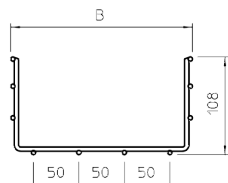

Проволочный лоток GR-Magic° 105

Артикул: 6002451
Тип: GRM105 100VA4301

Решетчатый лоток с соединителем соответствующей формы со сторонами высотой 105 мм.

Размеры

Диаграмма нагрузки

Тип	Ширина, мм	Проволока Ø, мм	Упаковка, м	Вес, кг/100 м	Арт. №
GRM105 100VA4301	100	3,9	3	99,000	6002451
GRM105 150VA4301	150	3,9	3	109,130	6002455
GRM105 200VA4301	200	4,8	3	193,000	6002457
GRM105 300VA4301	300	4,8	3	235,000	6002460
GRM105 400VA4301	400	4,8	3	277,000	6002463
GRM105 500VA4301	500	4,8	3	319,000	6002466
GRM105 600VA4301	600	4,8	3	361,100	6002469
GRM105 100VA4401	100	3,9	3	99,000	6002475
GRM105 150VA4401	150	3,9	3	109,130	6002476
GRM105 200VA4401	200	4,8	3	193,000	6002477
GRM105 300VA4401	300	4,8	3	235,000	6002479
GRM105 400VA4401	400	4,8	3	277,000	6002481
GRM105 500VA4401	500	4,8	3	319,000	6002483
GRM105 600VA4401	600	4,8	3	361,100	6002485