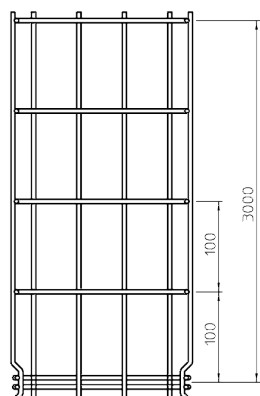

Проволочный лоток GR-Magic° 105

Артикул: 6002451
Тип: GRM105 100VA4301

Решетчатый лоток с соединителем соответствующей формы со сторонами высотой 105 мм.

Размеры

Диаграмма нагрузки

Тип	Ширина, мм	Проволока Ø, мм	Упаковка, м	Вес, кг/100 м	Арт. №
GRM105 100VA4301	100	3,9	3	99,000	6002451
GRM105 150VA4301	150	3,9	3	109,130	6002455
GRM105 200VA4301	200	4,8	3	193,000	6002457
GRM105 300VA4301	300	4,8	3	235,000	6002460
GRM105 400VA4301	400	4,8	3	277,000	6002463
GRM105 500VA4301	500	4,8	3	319,000	6002466
GRM105 600VA4301	600	4,8	3	361,100	6002469
GRM105 100VA4401	100	3,9	3	99,000	6002475
GRM105 150VA4401	150	3,9	3	109,130	6002476
GRM105 200VA4401	200	4,8	3	193,000	6002477
GRM105 300VA4401	300	4,8	3	235,000	6002479
GRM105 400VA4401	400	4,8	3	277,000	6002481
GRM105 500VA4401	500	4,8	3	319,000	6002483
GRM105 600VA4401	600	4,8	3	361,100	6002485