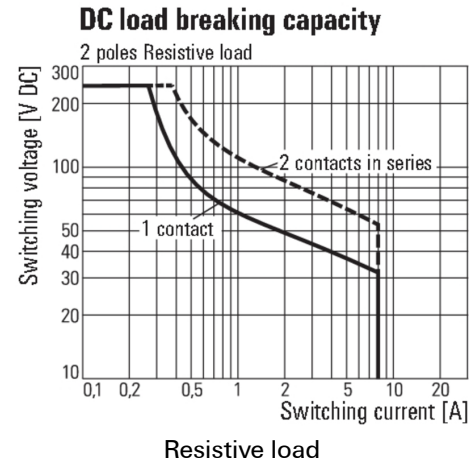

DC load limit curve