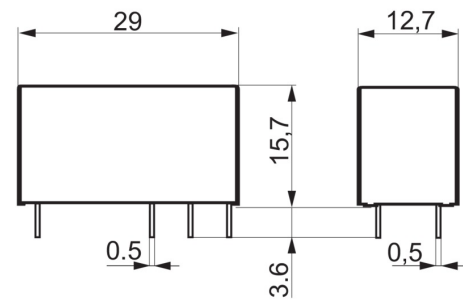

Изображения

Схема соединений

DC load limit curve

Electrical service life

**RIDER-серия
RCL424024****Weidmüller Interface GmbH & Co. KG**

Klingenbergstraße 16

D-32758 Detmold

Germany