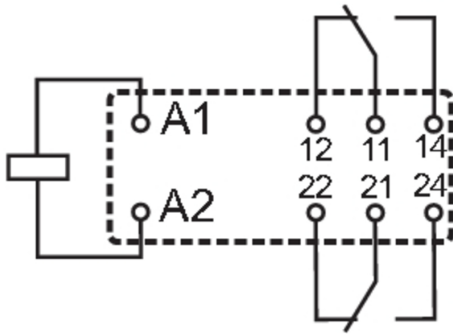

**RIDER-серия
RCL424024**

Weidmüller Interface GmbH & Co. KG
Klingenbergstraße 16
D-32758 Detmold
Germany
Fon: +49 5231 14-0
Fax: +49 5231 14-292083
www.weidmueller.com

Изображения

Схема соединений