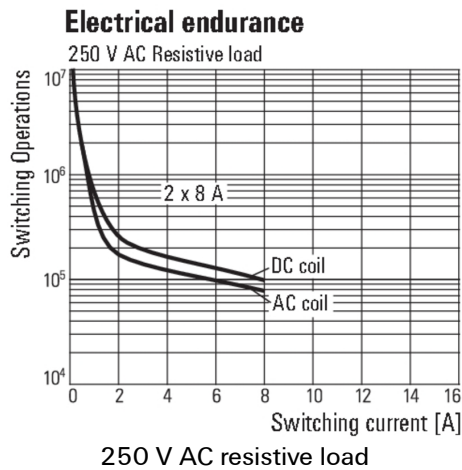

Electrical service life