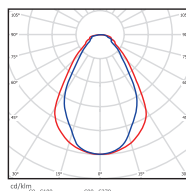

NLNova60-N-P IP54

Светодиодный светильник 40 Вт

ЗАМЕНА
традиционных
светильников

ЛПО
4x18

Накладной светодиодный светильник 600x600 мм в пластиковом корпусе для внутреннего освещения

Рассеиватель «Призма»

Модель/ Характеристики	NLNova60-N-P IP54
Световой поток, Лм*	5 104
Угол излучения	«Призма»
Энергопотребление, Вт	не более 40
Цветовая температура, К**	5 000
Коэффициент цветопередачи***	Ra 70
Коэффициент мощности	≥ 0,95
Номинальное напряжение переменного тока (AC), В	230
Влаго и пылезащита	IP54
Вид климатического исполнения	УХЛ4
Класс защиты от поражения эл. током	I/II
Диапазон рабочих температур	-15°C... +45°C
Тип корпуса	накладной
Габаритные размеры светильника, мм	590*590*40
Гарантийный срок	5 лет