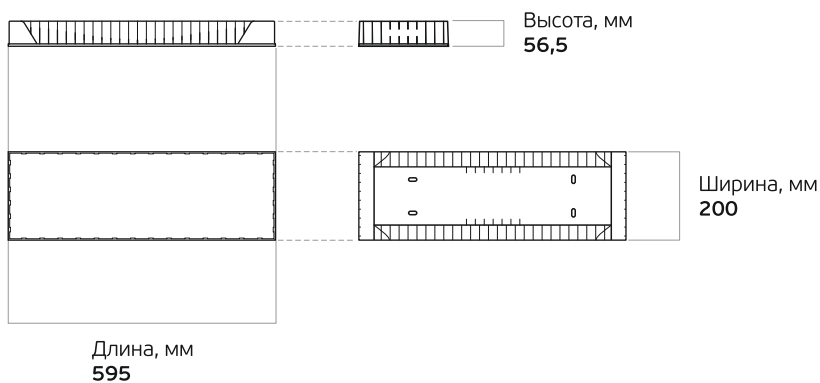

Вес и габариты

Вес, кг: 1,0

Возможные опции светильника*

Диммирование   PWM   Smart   DALI   DMX512   0-10 (1-10)   Матовое стекло   Крепление подвесное   Крепление грильято

*Заказ светильника с дополнительными опциями требует дополнительного согласования с заводом.