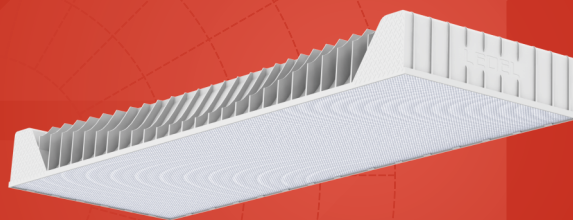

PATENTED

L-SCHOOL EM
PREMIUM

L-school 16 Em Premium

Мощность 15 Вт
Пластиковый корпус
Аварийный блок
Диаграмма Д

Назначение

Светильник L-school 16 Em Premium предназначен для установки в школах, больницах, и других общественных помещениях (офисы, кабинеты, торговые залы).

Аварийный блок (Em)

Светильник оснащен аварийным блоком, позволяющим при пропадании напряжения в сети работать 3 часа автономно.

Корпус

Корпус светильника выполнен из пластика, что позволило сделать светильник в два раза легче существующих аналогов.

Оптика

Разработанное совместно с инженерами компании LEDEL светорассеивающее акриловое стекло NovattroPrism® с рифлёной поверхностью «микропризма» обеспечивает качественное рассеивание света, равномерную освещенность и максимальную светопрозрачность, аналогичную силикатному стеклу.

Виды креплений

Базовая комплектация: универсальное крепление (встраиваемое и накладное).
Дополнительно: подвесное крепление или к потолку типа грильято.

Косинусная диаграмма

Артикул	Мощность, Вт	Световой поток, лм	Диаграмма	Цветовая t, К	Материал корпуса
111113	15	1750	Д	5000	пластик
124201500842101	15	1750	Д	4000	пластик