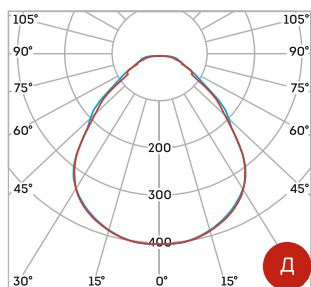

Косинусная диаграмма

Артикул	Мощность, Вт	Световой поток, лм	Диаграмма	Цветовая t, К	Материал корпуса
111113	15	1750	Д	5000	пластик
124201500842101	15	1750	Д	4000	пластик