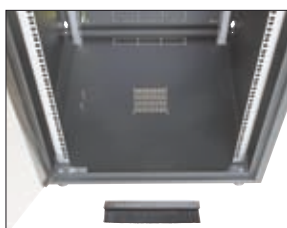

SJB 19" ШКАФ СО СТОЛЕШНИЦЕЙ

Шкаф SJB высотой 15 U цвета RAL 9005

ШКАФ ТЕЛЕКОММУНИКАЦИОННЫЙ ДЛЯ ИСПОЛЬЗОВАНИЯ В ОФИСЕ

- Шкаф SJB является идеальным решением для маленьких сетевых инсталляций в офисных помещениях.
- Конструкция шкафа базируется на самонесущем корпусе без каркаса.
- Столешница из мебельной плиты придает шкафу благородный вид и предоставляет возможность легкого приспособления шкафа к существующей декорации интерьера.

ТЕХНИЧЕСКАЯ ИНФОРМАЦИЯ

Материал:

Корпус, задняя стенка, уголки монтажные - листовая сталь
Дверь - закаленное стекло
Столешница - плита МДФ

Степень защиты:

IP 20 согласно стандарта EN 60529

Обработка поверхности:

Корпус и задняя стенка - порошковая краска с крупной структурой, цвета RAL 7035 или 9005. Применение других цветов по согласованию.

Монтажные уголки – алюминик.

Цвет столешницы:

Шкаф стандартно поставляется со столешницей из ламинированной плиты МДФ цвет Calvados. Другой цвет или материал столешниц доступен по согласованию.

Вид нижней плиты шкафа SJB. Возле задней стенки расположены кабельные отверстия закрытые выламываемой заглушкой, которую можно заменить на щетку (поставляется со шкафом).

КОМПЛЕКТ ПОСТАВКИ

- корпус шкафа со стеклянной дверью и съемной задней стенкой,
- столешница с мебельной плиты,
- 2 пары монтажных уголков на расстоянии 19",
- 4 ножки,
- кабель заземления задней стенки,
- щетка для использования в кабельном отверстии взамен заглушки.