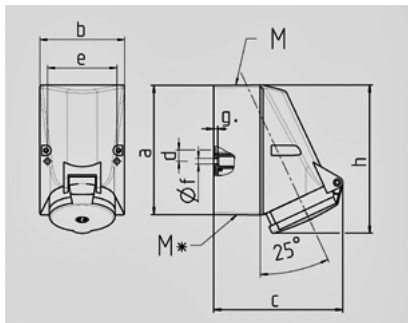

**Настенные розетки, технология TwinCONTACT - Артикул № 422**

- Безвинтовые пружинные клеммы
- Двойные клеммы для проходного соединения
- Внутреннее крепление
- Кабельный ввод: 1x сверху и 2x закрытых (для прорезания) снизу
- Основание корпуса поворачивается на 180°
- Возможна установка вспомогательного контакта для контроля положения вилки

**Техническая информация**

Ток, А	32 А
Полюса	5п
Вольт	400 В
положение часов	6 ч
Герц	50-60 Гц
Техника подключения	безвинтовые клеммы - TwinCONTACT
носители контактов	стандартные
Класс защиты	IP 44

Чертеж 1 МВ 43	А Полоса	16		32		
		4	5	3	4	5
Размеры, мм.	a	128	128	128	128	128
	b	84	84	84	84	84
	c	122	124	136	136	138
	d	11	11	11	11	11
	e	68	68	68	68	68
	f	5,3	5,3	5,3	5,3	5,3
	g	4	4	4	4	4
	h	144	145	158	158	160
	M	25	25	32	32	32
	M*	2x25 (слеп.) прорезать отверстие		2x25 (слеп.) прорезать отверстие		
	Макс. сечение кабеля до мм.	18	18	18/25	18/25	18/25
	Клеммы для кабеля сечением от до мм²	1,5	1,5	2,5	2,5	2,5
		-4	-4	-10	-10	-10