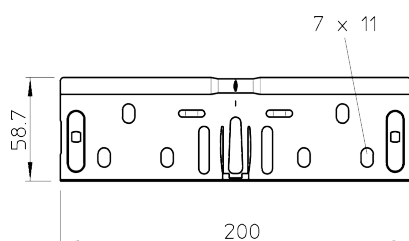

Комплект продольных соединителей

Артикул: 6068150
Тип: RV 607 FS

Комплект быстроразъемных соединителей для прямого соединения кабельных лотков и фасонных деталей с высотой боковой стенки 60 мм.

Размеры

Тип	Высота боковой стенки, мм	Ширина, мм	Упаковка, шт.	Вес, кг/100 шт.	Арт. №
RV 605 FS	60	50	10	18,100	6068146
RV 607 FS	60	75	10	18,800	6068150
RV 610 FS	60	100	10	19,400	6068154
RV 615 FS	60	150	10	20,700	6068162
RV 620 FS	60	200	10	20,900	6068170
RV 630 FS	60	300	10	24,500	6068189
RV 640 FS	60	400	10	32,200	6068197
RV 650 FS	60	500	10	36,200	6068200
RV 660 FS	60	600	10	39,200	6068219