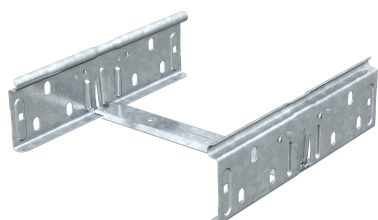

Комплект продольных соединителей

Артикул: 6068150
Тип: RV 607 FS

Комплект быстроразъемных соединителей для прямого соединения кабельных лотков и фасонных деталей с высотой боковой стенки 60 мм.

Размеры

Тип	Высота боковой стенки, мм	Ширина, мм	Упаковка, шт.	Вес, кг/100 шт.	Арт. №
RV 605 FS	60	50	10	18,100	6068146
RV 607 FS	60	75	10	18,800	6068150
RV 610 FS	60	100	10	19,400	6068154
RV 615 FS	60	150	10	20,700	6068162
RV 620 FS	60	200	10	20,900	6068170
RV 630 FS	60	300	10	24,500	6068189
RV 640 FS	60	400	10	32,200	6068197
RV 650 FS	60	500	10	36,200	6068200
RV 660 FS	60	600	10	39,200	6068219