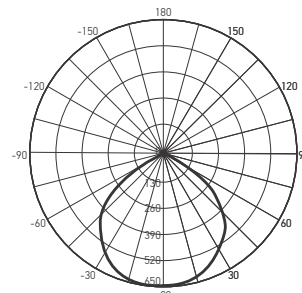

Технические характеристики

- Материал корпуса: литой алюминий защитное термостойкое стекло
- Источник света: светодиоды SMD2835
- Коэффициент мощности $\geq 0,9$
- Угол освещения: 100°
- Входное напряжение/частота: 190–260 В / 50–60 Гц
- Класс защиты от поражения эл. током: I
- Климатическое исполнение: У1
- Температура эксплуатации $-40...+50$ °С
- Расчётный срок службы светодиодов: 40 000 часов
- Гарантия: 2 года

PFL-SC 20W RED IP65

Штрих-код	Артикул	Мощность, Вт	Цвет свечения	Угол освещения	Размеры А×В×С, мм	Вес, кг	Упаковка, шт.
4895205010451	PFL-SC 20w Green IP65	20	зелёный	100°	120×106×40	0,33	1/40
4895205010475	PFL-SC 20w Blue IP65	20	синий	100°	120×106×40	0,33	1/40
4895205010499	PFL-SC 20w Red IP65	20	красный	100°	120×106×40	0,33	1/40