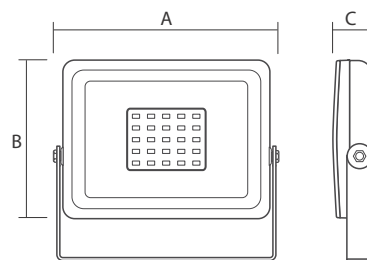

Прожектор отличается тонким корпусом. Поворотный механизм крепления позволяет устанавливать прожектор под заданным углом. Угол установки регулируется до 180° к горизонту. Литой алюминиевый корпус с радиаторной решеткой обеспечивает отвод тепла от светодиодов.

Технические характеристики

- Материал корпуса: литой алюминий защитное термостойкое стекло
- Источник света: светодиоды SMD2835
- Коэффициент мощности $\geq 0,9$
- Угол освещения: 100°
- Входное напряжение/частота: 190–260 В / 50–60 Гц
- Класс защиты от поражения эл. током: I
- Климатическое исполнение: У1
- Температура эксплуатации $-40...+50$ °С
- Расчётный срок службы светодиодов: 40 000 часов
- Гарантия: 2 года

PFL-SC 20W RED IP65

Штрих-код	Артикул	Мощность, Вт	Цвет свечения	Угол освещения	Размеры А×В×С, мм	Вес, кг	Упаковка, шт.
4895205010451	PFL-SC 20w Green IP65	20	зелёный	100°	120×106×40	0,33	1/40
4895205010475	PFL-SC 20w Blue IP65	20	синий	100°	120×106×40	0,33	1/40
4895205010499	PFL-SC 20w Red IP65	20	красный	100°	120×106×40	0,33	1/40