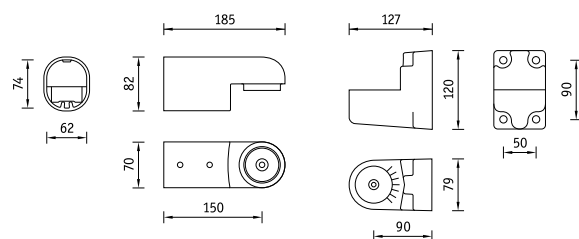

Решетка экранирующая круглая

	L	H
LEADER UM 70	202	180
LEADER UM 150	205	160
LEADER UM 250	346	308
LEADER UM 400	366	328

Кронштейн настенный

Кронштейн консольный

Артикул	Цвет	Код
Решетка защитная LEADER UM 35/70	Черный	2351000210
Решетка защитная LEADER UM 150	Черный	2351000220
Решетка защитная LEADER UM 250H	Черный	2351000230
Решетка защитная LEADER 250 S/400	Черный	2351000370
Решетка экранирующая прямоугольная LEADER UM 35/70	Черный	2351000140
Решетка экранирующая прямоугольная LEADER UM 250	Черный	2351000150
Решетка экранирующая прямоугольная LEADER UM 400	Черный	2351000160
Решетка экранирующая круглая LEADER UM 35/70	Черный	2351000040
Решетка экранирующая круглая LEADER UM 150	Черный	2351000020
Решетка экранирующая круглая LEADER UM 250	Черный	2351000050