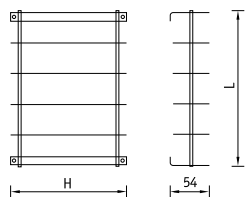

## Аксессуары для прожекторов LEADER UM

Решетка экранирующая  
прямоугольная

	L	H
LEADER UM 70	208	180
LEADER UM 150	211	160
LEADER UM 250	340	308
LEADER UM 400	360	328

Решетка защитная

	L	H
LEADER UM 70	210	180
LEADER UM 150	210	160
LEADER UM S/400	356	318
LEADER UM 400	376	338