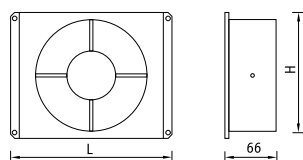

L	H
LEADER UM 70	202	180
LEADER UM 150	205	160
LEADER UM 250	346	308
LEADER UM 400	366	328