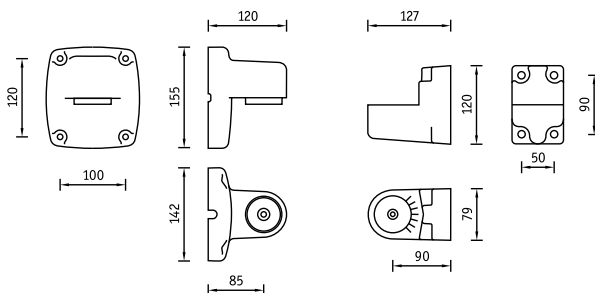

## Аксессуары для прожекторов LEADER UM

Решетка экранирующая  
прямоугольная

	L	H
LEADER UM 70	208	180
LEADER UM 150	211	160
LEADER UM 250	340	308
LEADER UM 400	360	328

Решетка защитная

	L	H
LEADER UM 70	210	180
LEADER UM 150	210	160
LEADER UM S/400	356	318
LEADER UM 400	376	338

Решетка экранирующая круглая

	L	H
LEADER UM 70	202	180
LEADER UM 150	205	160
LEADER UM 250	346	308
LEADER UM 400	366	328

Кронштейн настенный

Кронштейн консольный

Артикул	Цвет	Код
Решетка защитная LEADER UM 35/70	Черный	2351000210
Решетка защитная LEADER UM 150	Черный	2351000220
Решетка защитная LEADER UM 250H	Черный	2351000230
Решетка защитная LEADER 250 S/400	Черный	2351000370
Решетка экранирующая прямоугольная LEADER UM 35/70	Черный	2351000140
Решетка экранирующая прямоугольная LEADER UM 250	Черный	2351000150
Решетка экранирующая прямоугольная LEADER UM 400	Черный	2351000160
Решетка экранирующая круглая LEADER UM 35/70	Черный	2351000040
Решетка экранирующая круглая LEADER UM 150	Черный	2351000020
Решетка экранирующая круглая LEADER UM 250	Черный	2351000050