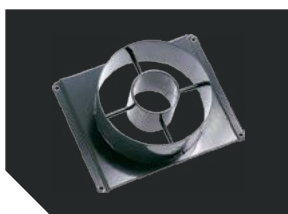

## Аксессуары для прожекторов LEADER UM

Решетка экранирующая  
прямоугольная

	L	H
LEADER UM 70	208	180
LEADER UM 150	211	160
LEADER UM 250	340	308
LEADER UM 400	360	328

Решетка защитная

	L	H
LEADER UM 70	210	180
LEADER UM 150	210	160
LEADER UM S/400	356	318
LEADER UM 400	376	338

Решетка экранирующая круглая

	L	H
LEADER UM 70	202	180
LEADER UM 150	205	160
LEADER UM 250	346	308
LEADER UM 400	366	328

Кронштейн настенный

Кронштейн консольный

Артикул	Цвет	Код
Решетка защитная LEADER UM 35/70	Черный	2351000210
Решетка защитная LEADER UM 150	Черный	2351000220
Решетка защитная LEADER UM 250H	Черный	2351000230
Решетка защитная LEADER 250 S/400	Черный	2351000370
Решетка экранирующая прямоугольная LEADER UM 35/70	Черный	2351000140
Решетка экранирующая прямоугольная LEADER UM 250	Черный	2351000150
Решетка экранирующая прямоугольная LEADER UM 400	Черный	2351000160
Решетка экранирующая круглая LEADER UM 35/70	Черный	2351000040
Решетка экранирующая круглая LEADER UM 150	Черный	2351000020
Решетка экранирующая круглая LEADER UM 250	Черный	2351000050

Артикул	Цвет	Код
Решетка экранирующая круглая LEADER UM 400	Черный	2351000060
Кронштейн консольный LEADER UM 250/400	Черный	2351000350
Кронштейн настенный LEADER UM 250/400	Черный	2351000360
Кронштейн консольный LEADER UM 250/400	Белый	2351000310
Кронштейн настенный LEADER UM 250/400	Белый	2351000320
Кронштейн консольный LEADER UM 250/400	Серый	2351000330
Кронштейн настенный LEADER UM 250/400	Серый	2351000340