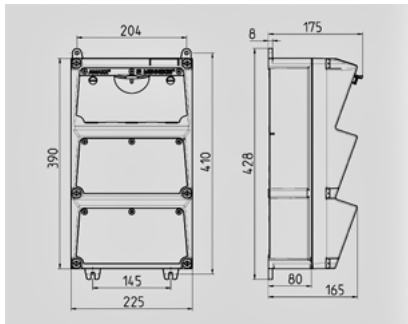

AMAXX® receptacle combination -

930028

(AMELAN®)

a

(RAL 7000)

	1 . CEE 32A, 5 , 400
	3 . SCHUKO® 16A, 230
	1 40A, 4 , 0,03A
	1 32A, 3 , C
	3 16A, 1 , C
	40 A
InA	36 A
RDF	0,75
/	2 5 x 25 2
	390 x 225 (. x .)
	IP 67

Чертеж 1 MB 522

Глубина корпусов при различной комплектации.

Розетки	Класс защиты	Глубина
SCHUKO® 16A, 230В	IP 44	175 мм
	IP 67	194 мм
CEE 16A, 3п, 230В	IP 44	204 мм
	IP 67	205 мм
CEE 16A, 5п, 400В	IP 44	209 мм
	IP 67	213 мм
CEE 32A, 5п, 400В	IP 44	221 мм
	IP 67	227 мм
CEE 63A, 5п, 400В	IP 44	248 мм
	IP 67	248 мм

Кабельные вводы: при различной комплектации. по 2 ввода М 40 сверху и снизу, по 2 ввода М 20 сверху и снизу - для прорезания