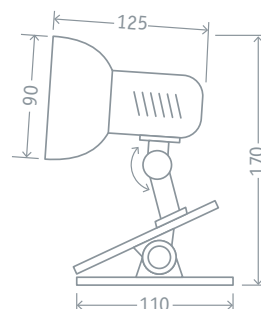

- Для использования с лампами накаливания, светодиодными и компактными люминесцентными лампами с цоколем E27
- Выключатель расположен на проводе
- Регулируемый угол наклона светильника
- Удобное крепление с помощью прищепки
- Корпус светильника выполнен из металла и пластика
- Современный дизайн в классическом цветовом исполнении
- Полное соответствие требованиям электротехнической безопасности