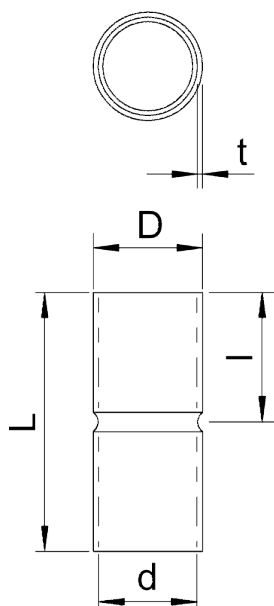

## Стальная соединительная муфта без резьбы

Артикул: 2046854

Тип: SV16W G

Муфта для соединения электромонтажных труб. С внутренней стенкой без заусенцев.

Размеры

Тип	Размер D, мм	Размер d, мм	Размер L, мм	Размер l, мм	Размер t, мм	Упаковка, шт.	Вес, кг/100 шт.	Арт. №
SV16W G	18,6	16,6	50	25	1	25	2,400	2046854
SV20W G	23,1	20,7	60	30	1,2	50	4,000	2046855
SV25W G	28,1	25,7	60	30	1,2	50	5,200	2046856
SV32W G	35,2	32,8	70	35	1,2	50	7,200	2046857
SV40W G	43,8	43,8	80	40	1,5	25	13,200	2046858
SV50W G	54	51	100	50	1,5	10	20,000	2046859
SV63W G	67	64	100	50	1,5	5	28,000	2046860