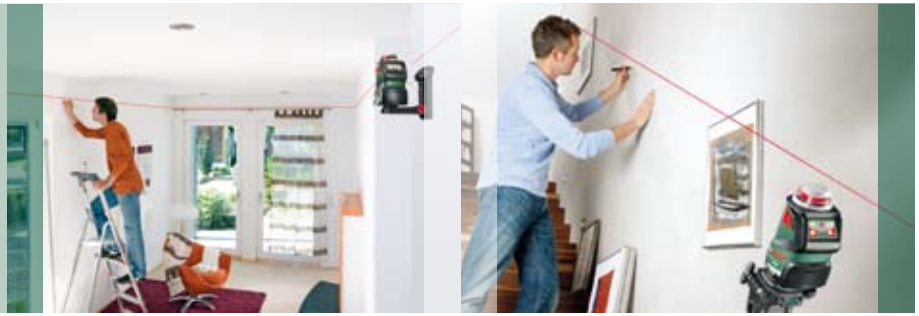

PLL 360 проецирует ровный лазерный луч в диапазоне 360°. Оптимально подходит для точного проведения филенки, сооружения помоста или навешивания подвесного потолка. Любой лазерный луч можно зафиксировать одним нажатием кнопки. Таким образом можно, например, легко повесить картины параллельно лестнице.

Очень **хорошо различные лазерные лучи** благодаря высококачественным, ярким лазерным диодам

Горизонтальный луч на 360°

Вертикальный луч

Рукоятка с мягкой накладкой с большой зоной обхвата для комфортной работы