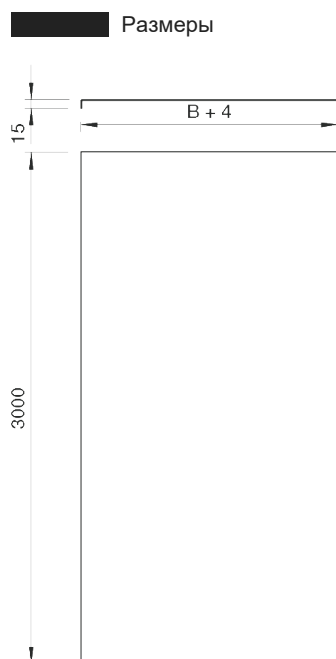

Крышка с распорками

Артикул: 6051192
Тип: DRL FAM 230 V2A

Тип	Ширина, мм	Толщина материала, мм	Длина, мм	Упаковка, м	Вес, кг/100 м	Арт. №
DRL FAM 230 V2A	230	1,5	3000	3	299,670	6051192
DRL FAM 330 V2A	330	1,5	3000	3	417,330	6051194
DRL FAM 430 V2A	430	1,5	3000	3	535,000	6051196
DRL FAM 530 V2A	530	1,5	3000	3	653,000	6051198
DRL FAM 630 V2A	630	1,5	3000	3	770,670	6051200
DRL FAM 230 V4A	230	1,5	3000	3	299,670	6051210
DRL FAM 330 V4A	330	1,5	3000	3	417,330	6051212
DRL FAM 430 V4A	430	1,5	3000	3	535,000	6051214
DRL FAM 530 V4A	530	1,5	3000	3	653,000	6051216
DRL FAM 630 V4A	630	1,5	3000	3	770,670	6051218