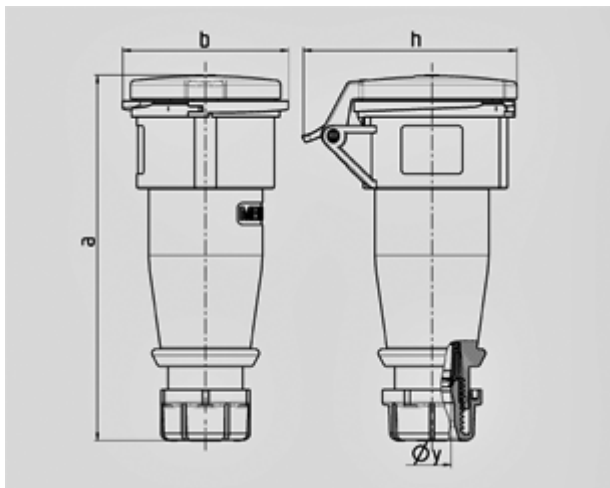

**Кабельные розетки серии AM- TOP - № артикула 510**

- Винтовое соединение
- Литой корпус
- Герметичный кабельный ввод
- Защита от натяжений и перегибов кабеля

Класс защиты	44
Ток, А	16 А
Полюса	3п
Вольт	230
Герц	50-60Гц
положение часов	6ч
носители контактов	стандартные
Техника подключения	Винтовое соединение

Чертеж	A		16			32		
	Полюса		3	4	5	3	4	5
Размеры, мм.	a		162	165	167	209	209	208
	b		60	68	76	82	82	89
	h		83	92	98	100	100	108
	y		14,5	16	16	22	22	22
Клеммы для кабеля			1	1	1	2,5	2,5	2,5
сечением от до мм <sup>2</sup>			—2,5	—2,5	—2,5	—6	—6	—6