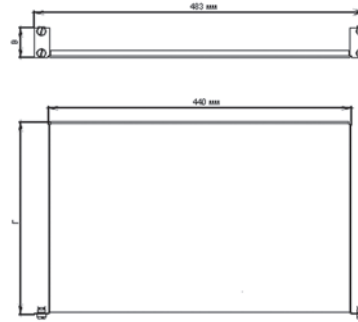

## Полки консольные

### Технические характеристики:

• Высота	1U, 2U	• Покрытие	Порошковая окраска с фосфатированием
• Глубина полки (мм)	280, 350, 550	• Цвет	RAL7035 (серый) RAL9005 (черный)
• Статическая нагрузка	30 кг	• Упаковка	1 гофрокартонная коробка
• Материал	листовая сталь		
• Тип конструкции	перфорированная сплошная без перфорации		

### Ассортимент

Наименование	Габаритные размеры (ШхГхВ), мм	Грузоподъемность, кг	Тип конструкции	Совместимость, LINEA X	Артикул, цвет серый RAL7035	Артикул, цвет черный RAL9005
19" консольная полка глубиной 280 мм, 1U	483x280x44	30	Перфорированная	N, S, W, F	RS35-280M	RS05-280M
19" консольная полка глубиной 350 мм, 1U	483x350x44	30	Перфорированная	N, S, F	RS135-350P	RS105-350P
19" консольная полка глубиной 350 мм, 2U	483x350x88	30	Перфорированная	N, S, F	RS35-350P	RS05-350P
19" консольная полка глубиной 550 мм, 2U	483x550x88	30	Перфорированная	N, S, F	RS35-550P	RS05-550P