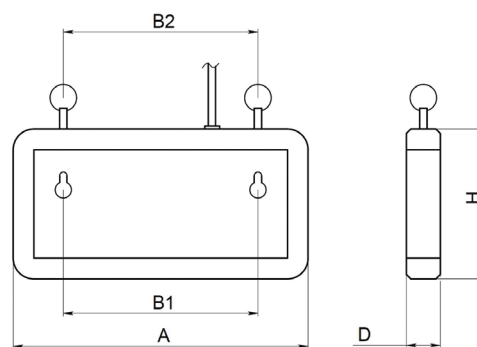

Установка

- ▶ Крепление на поверхность потолка или стены.
- ▶ Светильники могут крепиться на потолок или другую горизонтальную поверхность с помощью цепочки крепления (0,97 м) (код заказа - 07497).

Область применения

Корпус светильника

Характеристики моделей

Модель	Источник света	Время работы в аварийном режиме, час	A, мм	B1, мм	B2, мм	D, мм	H, мм	Кол-во в упаковке, шт	Размеры упаковки, мм	Объем, м ³
TL EM 01-1(2)	LED	3	380	240	240	20	150	1	405x180x30	0,002
TL EM 01-11	LED	3	360	200	260	24	180	1	380x190x30	0,002
TL EM 01-12(22)	LED	1,5	200	135	135	24	100	1	230x120x30	0,001