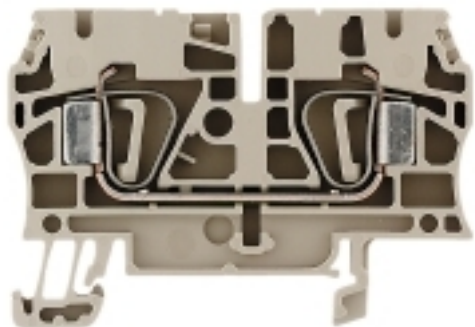

Z-серия
ZDU 4

Weidmüller Interface GmbH & Co. KG
Klingenbergstraße 16
D-32758 Detmold
Germany
Fon: +49 5231 14-0
Fax: +49 5231 14-292083
www.weidmueller.com

Клеммы с пружинной технологией, серия Z, специально разработаны с учетом требований клиентов:

Малое монтажное пространство, большая площадь для маркировки, встроенный контрольный отвод, возможность соединения перемычкой в рамках серии Z и с другими сериями клемм Weidmüller.

Клеммы серии Z имеют большой диапазон сечений зажимаемых проводов и до двух каналов перемычек. Стандартные втычные соединения позволяют распределять потенциалы на произвольное количество клемм.

Общие данные заказа

Тип	ZDU 4
Номер для заказа	1632050000
Исполнение	Z-серия, Проходная клемма, Расчетное сечение: 4 мм², Пружинное соединение, Материал Wemid, Темно-бежевый, Непосредственный монтаж
GTIN (EAN)	4008190263188
Норма упаковки (VPE)	100 штук