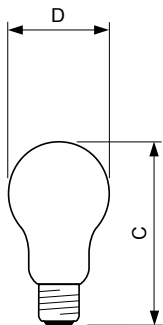

Возможность изменения яркости света	Yes
-------------------------------------	-----

Механические компоненты и корпус

Финишная обработка колбы	Clear (CL)
--------------------------	------------

Соответствие требованиям и область применения

Метка энергоэффективности (EEL)	E
---------------------------------	---

Данные об изделии

Полный код продукта	871150035453284
Название продукта для заказа	Standard 40W E27 230V A55 CL 1CT/12X10F
EAN/UPC — продукт	8711500354532
Код заказа	35453284
Нумератор — количество на упаковку	1
Нумератор — упаковок на внешний короб	120
Материал № (12NC)	926000000885
Вес нетто (шт.)	0.025 kg
ILCOS Code	IAA/C-40-230-E27-55

Standard A-shape clear

Чертеж размеров

Product	D (max)	D	C (max)
Standard 40W E27 230V A55 CL 1CT/12X10F	56 mm	55 mm	97 mm

STD 40W E27 230V A55 CL