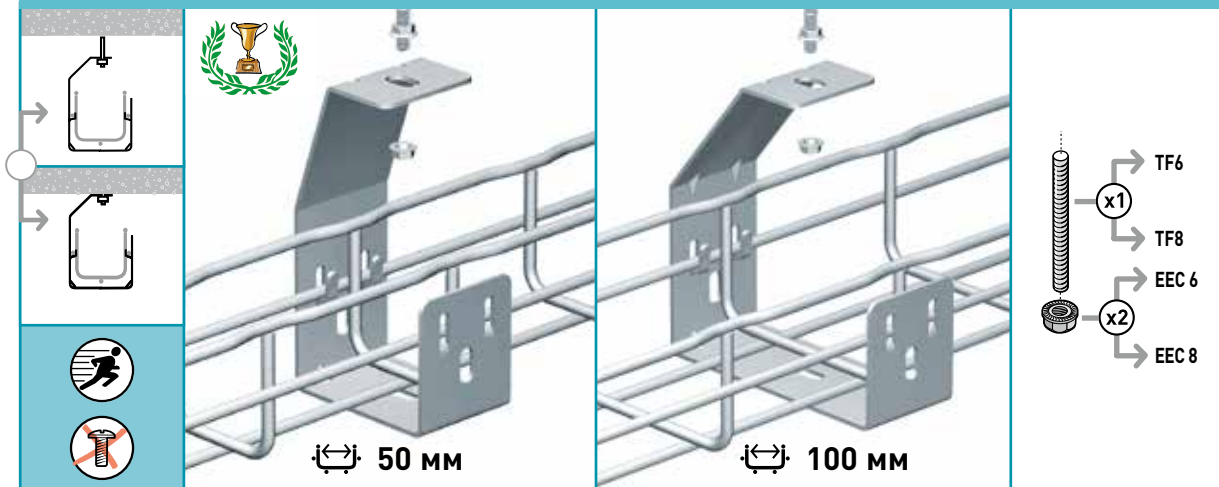

SF 50/100 **CF30 – CF54** **50 → 300 MM**

SF 50	SF 100			daN	GS	GC	304L	316L
 (MM) → CF30/50 & CF 54/50	 (MM) → CF30/100 & CF 54/100	SF 50	1	30	CM 586 140	CM 586 143	-	CM 586 144
		SF 100	1	26	CM 586 100	CM 586 103	-	CM 586 104

CEQ/UC50 **CF30 – CF54** **50 MM**

CEQ			daN	GS	GC	304L	316L
 (MM)	CEQ 100	1	12	CM 557 300	CM 557 303	-	CM 557 304
 (MM)	UC 50	1	12	CM 586 040	CM 586 043	CM 586 048	CM 586 044