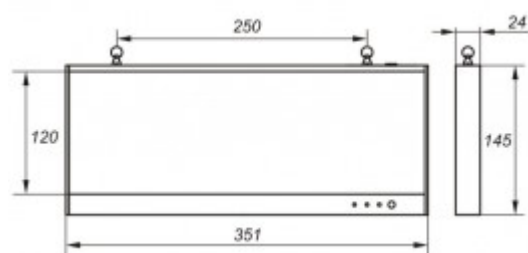

ЕНР3-02

Установка

Подвешивается к потолку на тросах. Крепится на поверхность стены.

Конструкция

Корпус из литого под давлением алюминия, окрашенного порошковой краской. Блок питания и аккумулятор встроены в корпус светильника

Оптическая часть

Акриловое стекло с нанесенной пиктограммой.

Тех. характеристики

Параметр	Белый
Время автономной работы (ч)	1,5
Время переключения питания (с)	1
Мощность (Ватты)	3

Коды для заказа

Код	Тип света	Примечание
ЕНР3-02-01		ВЫХОД
ЕНР3-02-02		ЗАПАСНОЙ ВЫХОД
ЕНР3-02-03		направление движения НАПРАВО
ЕНР3-02-04		направление движения НАЛЕВО
ЕНР3-02-05-R		НЕ ВХОДИТЬ