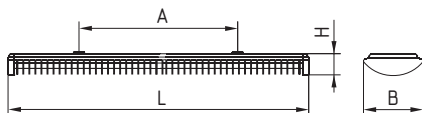

РАСШИФРОВКА ОБОЗНАЧЕНИЙ

Sector	коммерческое название.
HF	HF - ЭПРА А2.
БАП	наличие блока аварийного питания.

РАСШИФРОВКА МОДИФИКАЦИЙ

Первая цифра	4 - торцевая крышка в форме кругового сегмента.
Вторая цифра	0 - ЭмПРА (PF не менее 0,85); 1 - ЭПРА А2.
Третья цифра	7 - экранирующая решетка.

Крепление экранирующей решетки

Подвес решетки при обслуживании

ГАБАРИТНЫЕ РАЗМЕРЫ

Наименование	Размеры, мм			
	L	B	H	A
ЛПО46-2x14/24	603	191	71	450
ЛПО46-2x21/39	903	191	71	600
ЛПО46-2x28/54	1203	191	71	600
ЛПО46-2x35/49/80	1503	191	71	900
ЛПО46-2x18	655	191	71	450
ЛПО46-2x36	1245	191	71	600
ЛПО46-2x58	1565	191	71	900