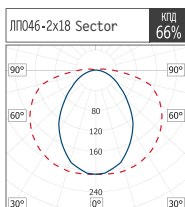

ФОТОМЕТРИЯ