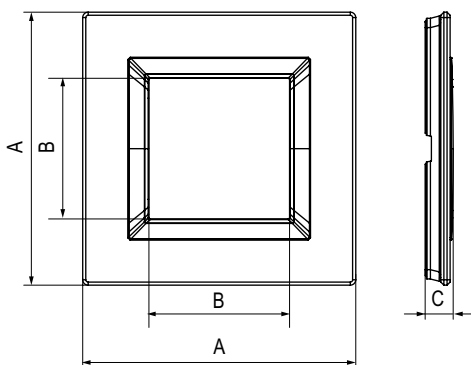

Светло-зеленая рамка из натурального стекла для настенного монтажа

Назначение:

- декоративное оформление серии "Avanti";
- монтаж в стену на каркас ЭУИ "Avanti" (код 4400802).

Характеристики:

- дизайн разработан В. Dall'Еcco;
- материал – стекло;
- фактура – матовая;
- температура монтажа от -5 до +60 °С.

Тип рамки	Одноместная	Двухместная	Трехместная	Четырехместная
Кол-во модулей	2	2+2	2+2+2	2+2+2+2
Изображение				
Установочный размер, мм	90x90	90x160	90x230	90x300
Мятное стекло	4406822	4406824	4406826	4406828