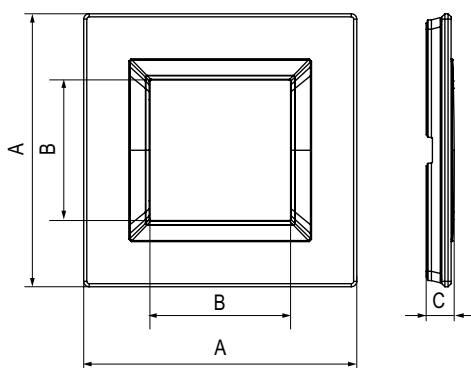

Светло-серая рамка из натурального стекла для настенного монтажа

Назначение:

- декоративное оформление серии "Avanti";
- монтаж в стену на каркас ЭУИ "Avanti" (код 4400802).

Характеристики:

- дизайн разработан В. Dall'Еcco;
- материал – стекло;
- фактура – матовая;
- температура монтажа от -5 до +60 °С.

Тип рамки	Одноместная	Двухместная	Трехместная	Четырехместная
Кол-во модулей	2	2+2	2+2+2	2+2+2+2
Изображение				
Установочный размер, мм	90x90	90x160	90x230	90x300
Серое стекло	4404822	4404824	4404826	4404828

Тип рамки	Одноместная	Двухместная	Трехместная	Четырехместная
Кол-во модулей	2	2+2	2+2+2	2+2+2+2
Изображение				
Установочный размер, мм	90x90	90x160	90x230	90x300
Мятное стекло	4406822	4406824	4406826	4406828