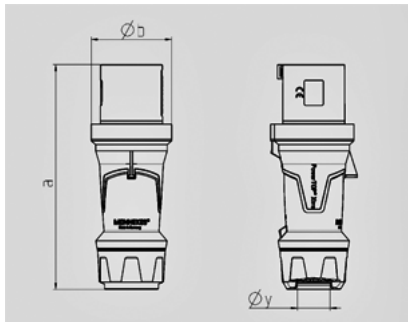

PowerTOP Xtra -

13112

( )

Ampere	63 A
	5
	400 B
	6
	50-60
T	
	IP 44

Чертеж 2 MB 226	A Полоса	63		
		3	4	5
Размеры, мм.	a	250	250	250
	b	90	90	90
	y	36	36	36
Клеммы для кабеля		6	6	6
сечением от до мм²		—16	—16	—16