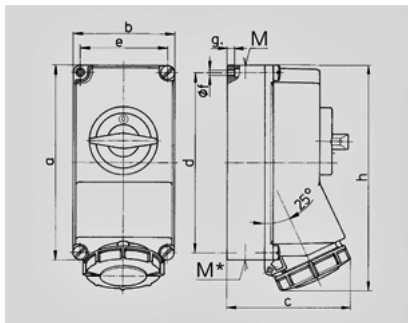

5792A

DUO

	32 A
	4
	380-440 B
	3
	50-60
T	
	IP 67

Чертеж 1 MB 207	A Полоса	16			32		
		3	4	5	3	4	5
Размеры, мм.	a	225	225	225	225	225	225
	b	118	118	118	118	118	118
	c	144	146	147	152	152	153
	d	208	208	208	208	208	208
	e	101	101	101	101	101	101
	f	6,3	6,3	6,3	6,3	6,3	6,3
	g	8	8	8	8	8	8
	h	252	255	259	268	268	274
	M	1xM25 и 1xM32			1xM25 и 1xM32		
	M*	2x25	2x25	2x25	2x25	2x25	2x25
	Макс. сечение кабеля до мм.	25	25	25	25	25	25
	Клеммы для кабеля	1,5	1,5	1,5	2,5	2,5	2,5
	сечением от до мм²	-4	-4	-4	-10	-10	-10