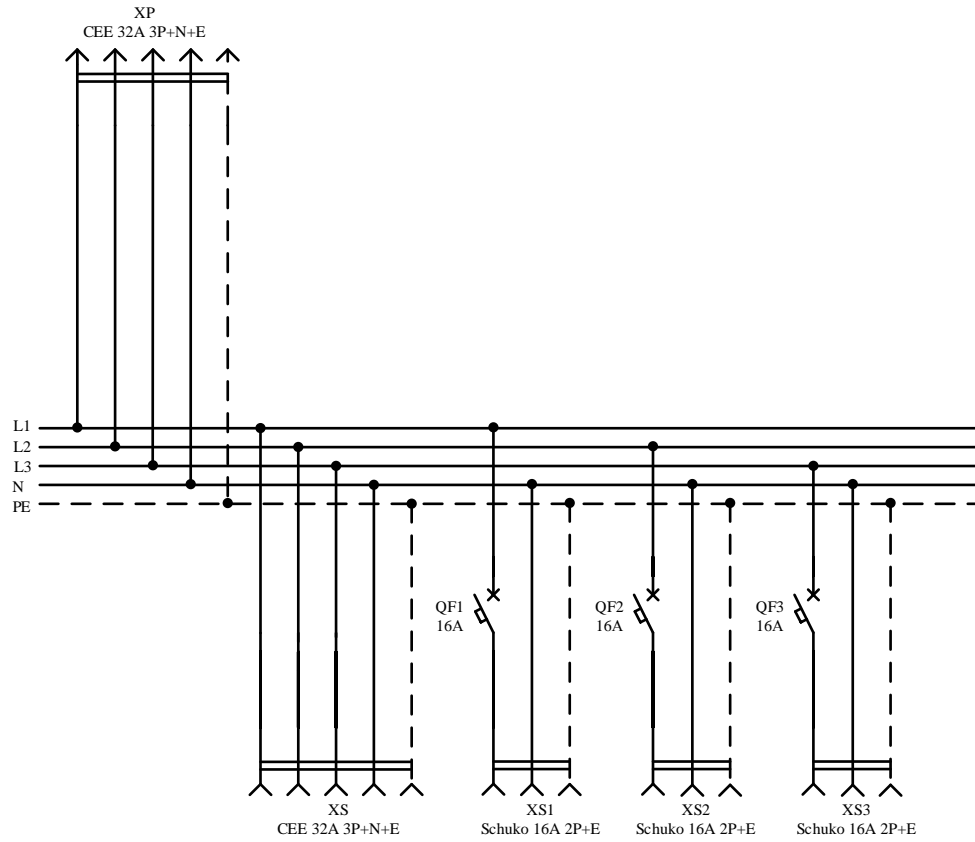

<i>Contactica</i>						
					<i>Alpenbox 0150001</i>						
								<i>Лист</i>	<i>Масса</i>	<i>Масштаб</i>	
								<i>Лист</i>	<i>2</i>	<i>Листов</i>	<i>2</i>
					<i>Alpenbox 0150001</i>						
								<i>ООО «МегаГруп»</i>			
<i>Изм.</i>	<i>Лист</i>	<i>№ докум.</i>	<i>Подп.</i>	<i>Дата</i>							
<i>Разраб.</i>											
<i>Пров.</i>											
<i>Т. контр.</i>											
<i>Н. контр.</i>											
<i>Чтв.</i>