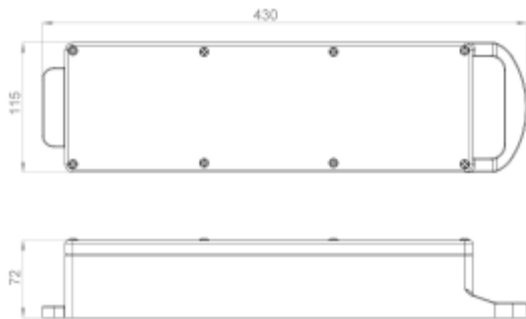

Технические данные

Технические характеристики	
Напряжение на вводе, В.	~380
Распределяемое напряжение, В.	~380/220
Суммарная мощность/ток подключаемых потребителей, кВт/А .	22/32
Степень защиты, IP.	44
Диапазон рабочих температур, °С	-25 + 40°С

Комплектующие			
Наименование	Кол-во	Ед.изм.	Страна производства
Корпус резиновый IP54	1	шт.	Австрия
Вилка СЕЕ 32А 3Р+N+E IP44*	1	шт.	Австрия
Розетка СЕЕ 32А 3Р+N+E IP44*	1	шт.	Австрия
Розетка Schuko 16А 2Р+E IP54*	3	шт.	Австрия
Автомат выкл 16А/1П/6кА/С*	3	шт.	Австрия
Кабель H07RN-F 5G4	2	м.	Испания
Провод TOPFLEX H05V-K&H07V-K		м.	Испания

*Марка аппаратов защиты и силовых разъемов может быть изменена, на аналогичные по характеристикам по усмотрению производителя или желанию заказчика.

					<i>Contactica</i>					
					<i>Alpenbox 0150001</i>			<i>Лист</i>	<i>Масса</i>	<i>Масштаб</i>
<i>Изм.</i>	<i>Лист</i>	<i>№ докум.</i>	<i>Подп.</i>	<i>Дата</i>						
<i>Разраб.</i>										
<i>Пров.</i>										
<i>Т. контр.</i>					<i>Alpenbox 0150001</i>			<i>Лист</i> 1	<i>Листов</i> 2	
<i>Н. контр.</i>								<i>ООО «МегаГруп»</i>		
<i>Утв.</i>