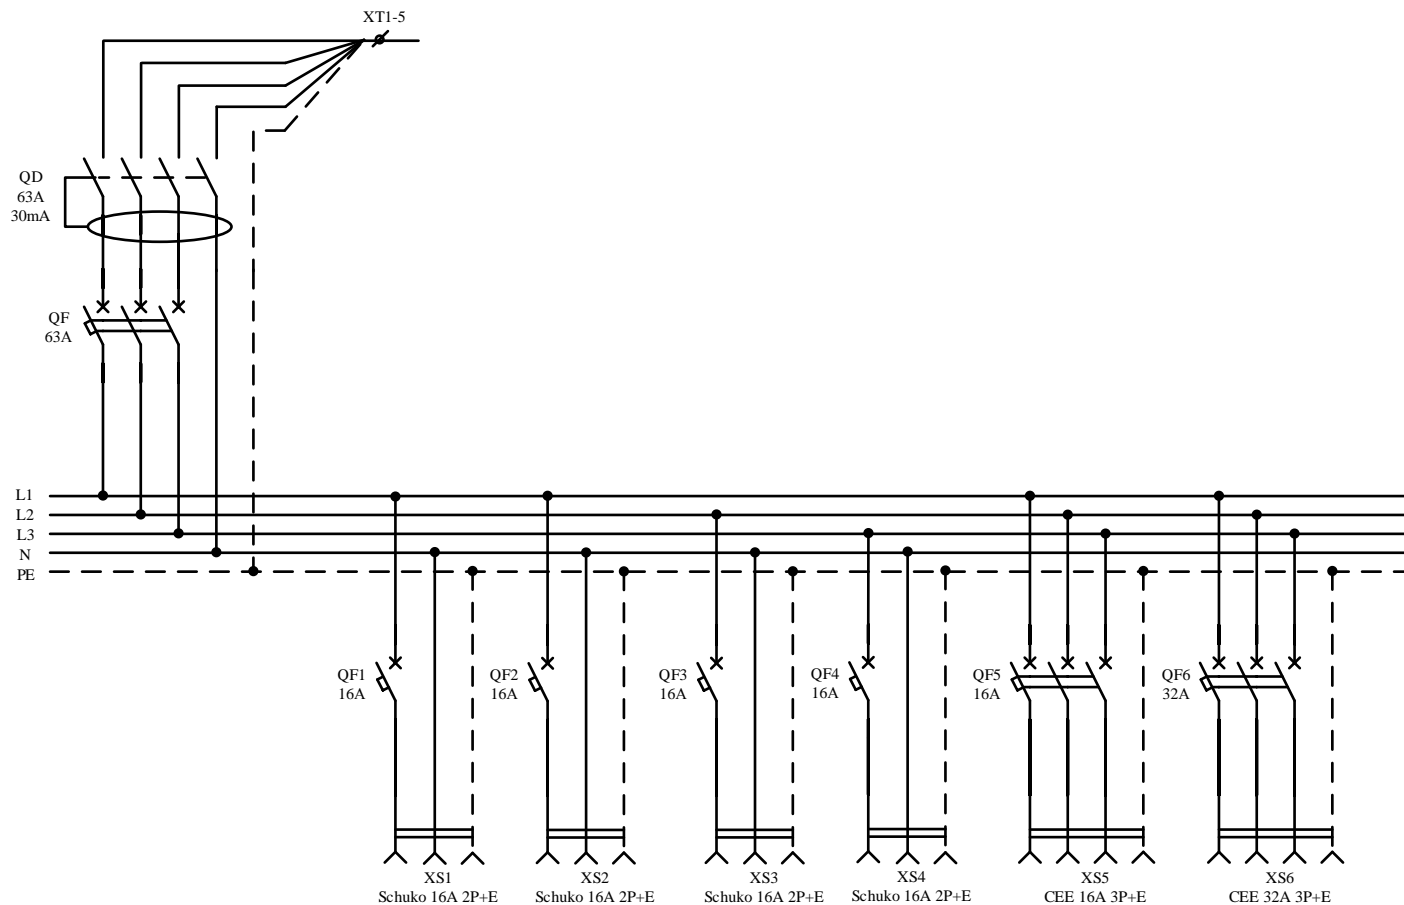

contactica

0050071

Alpenbox

ООО «МЕГА ГРУП»
Москва, Грузинский пер., дом 3, офис 158
Тел. +7 495 933 50 00
+7 800 250 50 20
Email: msk@contactica.ru

Лист

Листов

2

2

Alpenbox^{System}®