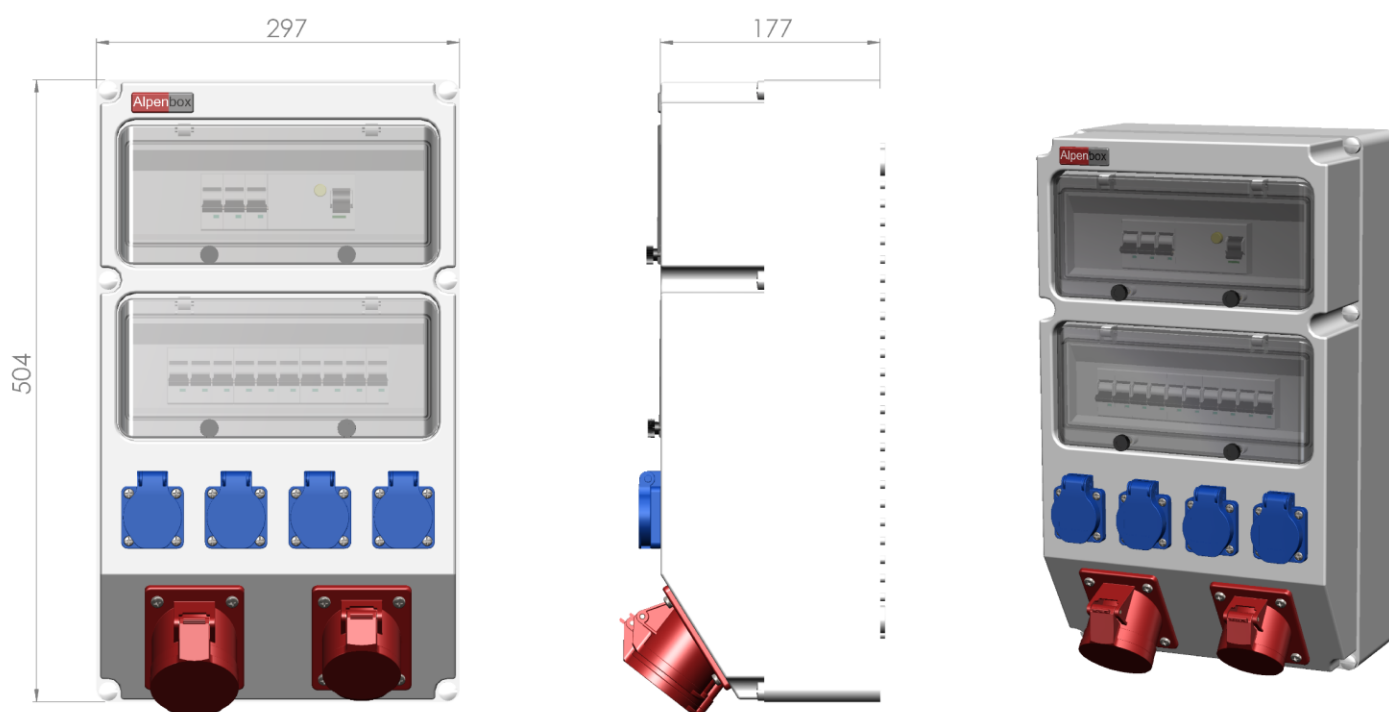

Ввод:	Сальник M32 12-21 мм. – 1 шт.	Авт.Выкл. 3P/63A 6kA хар-ка C + УЗО 4P/63A/30mA 6kA AC
	Клеммы 16 мм.кв – 5 шт.	
Выход:	Розетка СЕЕ 32А 3P+E – 1 шт.	Авт.Выкл. 3P/32А 6kA хар-ка C – 1 шт.
	Розетка СЕЕ 16А 3P+E – 1 шт.	Авт.Выкл. 3P/16А 6kA хар-ка C – 1 шт.
	Розетка Schuko 16А 2P+E – 4 шт.	Авт.Выкл. 1P/16А 6kA хар-ка C – 4 шт.

U_n	380 V
I_{max}	63 A
P_{max}	40 kW
IP	44
№ 0000/00000000/000-0000	

0050071