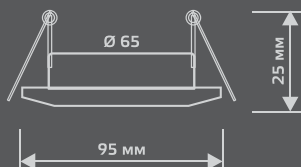

BL058

LED

Тип лампы	GU5.3
Максимальная мощность	50 Вт
Степень защиты	IP20
Материал	стекло
Цвет	графит/хром
Цвет свечения	холодный белый
Количество в упаковке	1/40

ЛАМПА

СВЕТОДИОДНАЯ
ПОДСВЕТКА