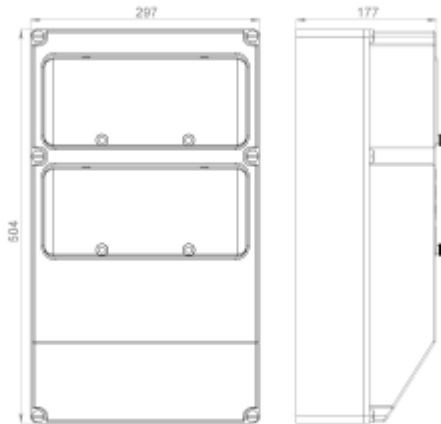

Технические данные

Технические характеристики	
Напряжение на вводе, В.	~380
Распределяемое напряжение, В.	~380/220
Суммарная мощность/ток подключаемых потребителей, кВт/А .	26/40
Степень защиты, IP.	44
Диапазон рабочих температур, °С	-25 + 40°С