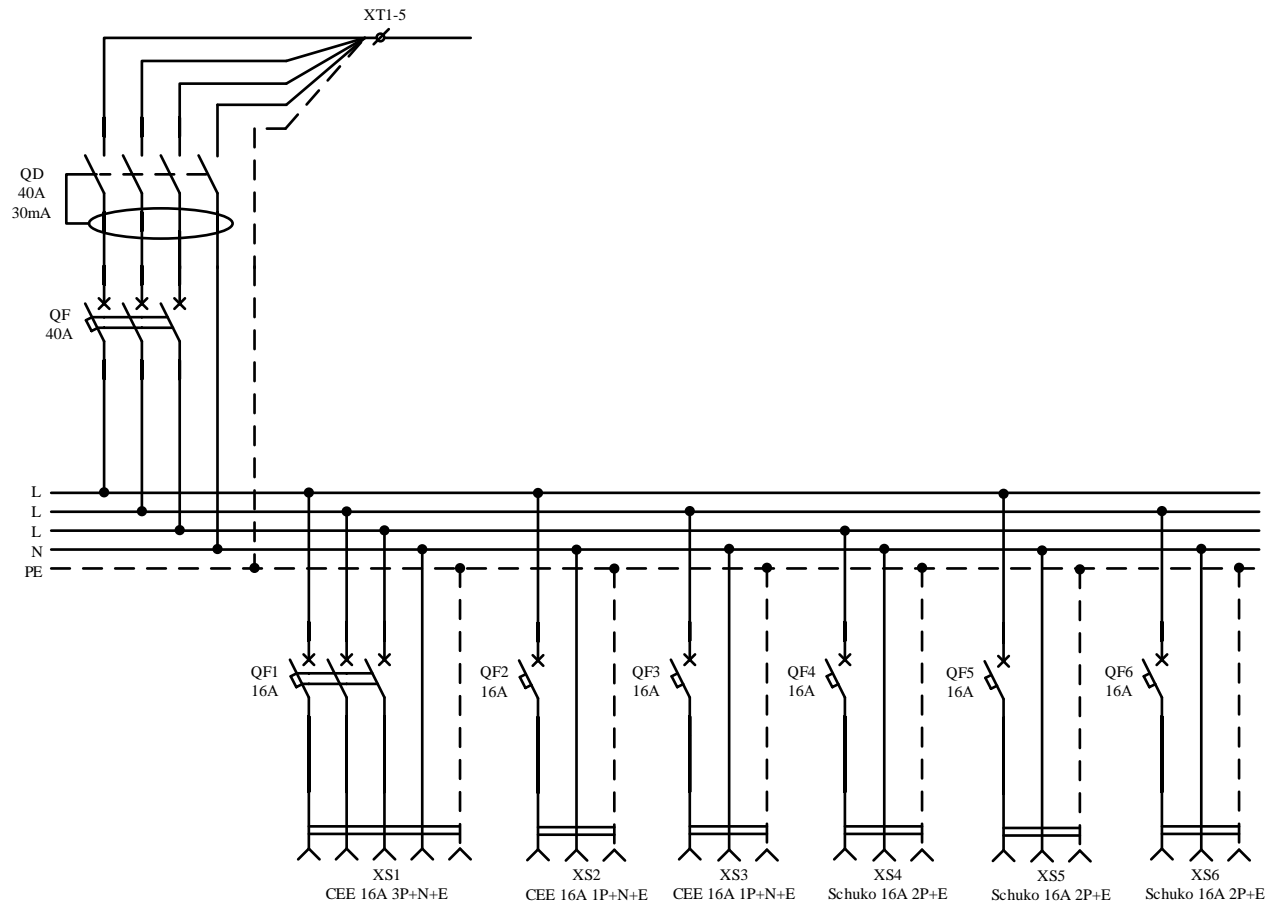

<i>Contactica</i>								
					<i>Alpenbox 0050028</i>			<i>Лист</i>	<i>Масса</i>	<i>Масштаб</i>			
<i>Изм.</i>	<i>Лист</i>	<i>№ докум.</i>	<i>Подп.</i>	<i>Дата</i>									
<i>Разраб.</i>													
<i>Пров.</i>													
<i>Т. контр.</i>					<i>Alpenbox 0050028</i>			<i>Лист</i>	<i>2</i>	<i>Листов</i>	<i>2</i>		
<i>Н. контр.</i>								<i>ООО «МегаГруп»</i>					
<i>Утв.</i>