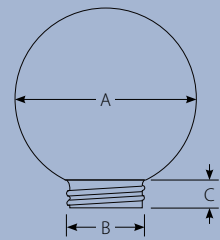

Рассеиватели с резьбовым способом крепления / призматический рассеиватель

		АхВхС, мм		
UFP-P150A CLEAR	08085	150х85х20	прозрачный	16
UFP-P150A OPAL	08086	150х85х20	молочный	16
UFP-P150A SMOKE	08087	150х85х20	дымчатый	16
UFP-P150A RED	08088	150х85х20	красный	16
UFP-P150A BRONZE	08089	150х85х20	бронзовый	16
UFP-P200A CLEAR	08090	200х85х20	прозрачный	4
UFP-P200A OPAL	08091	200х85х20	молочный	4
UFP-P200A SMOKE	08092	200х85х20	дымчатый	4
UFP-P200A BRONZE	08093	200х85х20	бронзовый	4

IP44

II