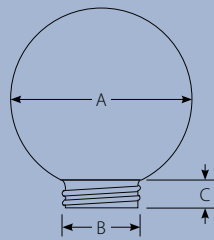

### Рассеиватели с резьбовым способом крепления / обычный рассеиватель

		АхВхС, мм		
UFP-R150A CLEAR	08068	150х85х20	прозрачный	16
UFP-R150A OPAL	08069	150х85х20	молочный	16
UFP-R150A SMOKE	08070	150х85х20	дымчатый	16
UFP-R150A RED	08071	150х85х20	красный	16
UFP-R150A BRONZE	08072	150х85х20	бронзовый	16
UFP-R200A CLEAR	08073	200х85х20	прозрачный	4
UFP-R200A OPAL	08074	200х85х20	молочный	4
UFP-R200A SMOKE	08075	200х85х20	дымчатый	4
UFP-R200A BRONZE	08076	200х85х20	бронзовый	4