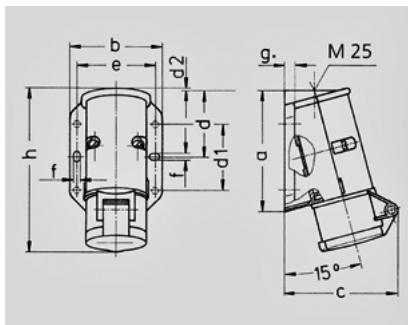

- 1829

: 1 1 ()

	16 A
	2 .
	20-25, 40-50 B
	(DC)
	10
T	
	IP 44

Чертеж 1 MB 294	A Полоса	16		32	
		2	3	2	3
Размеры, мм.	a	96	96	96	96
	b	73	73	73	73
	c	90	90	90	90
	d	53	53	53	53
	d1	52	52	52	52
	d2	2	2	2	2
	e	62	62	62	62
	f	5,3	5,3	5,3	5,3
	g	8	8	8	8
	h	129	129	129	129
Клеммы для кабеля		4	4	4	4
сечением от до мм ²		—10	—10	—10	—10