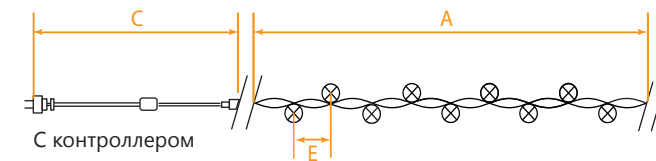

CLO2, CLO3, CLO4, CLO5, CLO6

НОВОГОДНИЕ ГИРЛЯНДЫ — линейные 230V

Модель	Артикул	Цвет свечения	Длина изделия (А)	Расстояние между светодиодами (Е)	Длина сетевого шнура (С)	Режим работы	Цвет шнура		
CLO2	32282	мульти-колор	2 м	10 см	1,5 м	режим работы настраивается контроллером	зеленый		
	32283	теплый белый							
	32284	белый							
	32285	зеленый							
	32286	синий							
CLO3	32289	мульти-колор	4 м	10 см	1,5 м	режим работы настраивается контроллером	зеленый		
	32290	теплый белый							
	32291	белый							
	32292	зеленый			1,4 м		режим работы настраивается контроллером	прозрачный	
	32293	синий							
	26730	белый							
CLO4	32296	мульти-колор	6 м	10 см	3 м	режим работы настраивается контроллером	зеленый		
	32297	теплый белый							
	32298	белый							
	32299	зеленый					3 м	режим работы настраивается контроллером	прозрачный
	32300	синий							
	26731	белый							
CLO5	32303	мульти-колор	10 м	10 см	3 м	режим работы настраивается контроллером	зеленый		
	32304	теплый белый							
	32305	белый							
	32306	зеленый							
	32307	синий							
CLO6	32310	мульти-колор	20 м	10 см	3 м	режим работы настраивается контроллером	зеленый		
	26779	теплый белый							
	26733	белый							
	32311	зеленый							
	32312	синий							