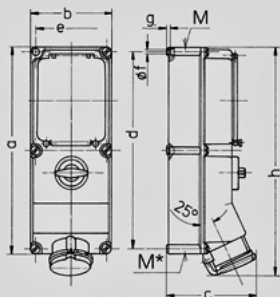

5618A

DIN-

DUO

	32 A
	5
	400 B
	6
	50-60
T	
	IP 44

Чертеж 1 MB 208	A Полоса	16			32		63	
		3	4	5	4	5	4	5
Размеры, мм.	a	364	364	364	364	364	460	460
	b	134	134	134	134	134	180	180
	c	160	162	163	168	168	195	195
	d	347	347	347	347	347	440	440
	e	117	117	117	117	117	160	160
	f	6,3	6,3	6,3	6,3	6,3	8,1	8,1
	g.	8	8	8	8	8	8	8
	h	391	395	398	408	411	502	502
	M	32/40	32/40	32/40	32/40	32/40	40	40
	M*	2x32	2x32	2x32	2x32	2x32	2x40	2x40
Макс. сечение кабеля до мм.		27	27	27	27	27	27	27
Клеммы для кабеля сечением от до мм²		1,5 —4	1,5 —4	1,5 —4	2,5 —10	2,5 —10	6 —25	6 —25