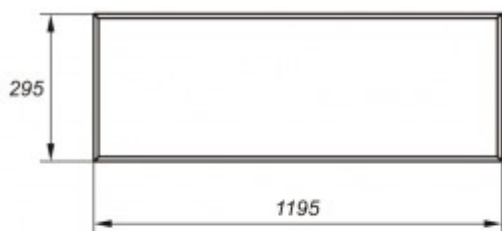

Коды для заказа

Код	Тип света	Примечание
GRP45-08-C-02		свет белый
GRP45-08-W-02		свет теплый
F45-08		*рамка для установки в гипсокартон
G45-08		*комплект крепежа для потолков «Грильято»