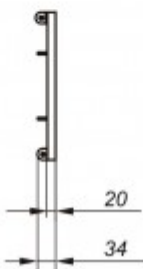

Коды для заказа

Код	Тип света	Примечание
GRP45-08-C-02		свет белый
GRP45-08-W-02		свет теплый
F45-08		*рамка для установки в гипсокартон
G45-08		*комплект крепежа для потолков «Грильято»