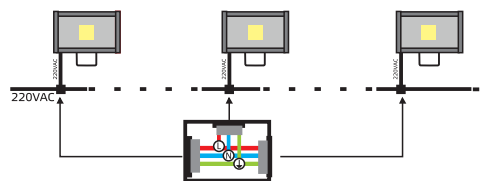

Схема подключения

Выходная группа проводов:

Три провода –
синий (голубой) провод – нейтральный N,
красный (розовый) – питающий L,
зеленый (желто-зеленый) – заземление PE.

Эксплуатация

- Монтаж, демонтаж и обслуживание электротехнической продукции Gauss® серии Qplus должны производиться при выключенном электропитании.
- Проводить монтаж электротехнической продукции рекомендуется в соответствии с приложенными инструкциями лицом, имеющим специальный допуск для проведения соответствующих работ.
- К сокращению срока службы и преждевременному выходу из строя могут привести:
  - перегрузка при подаче повышенного напряжения;
  - отклонения от температурных пределов надёжной работы, от -45 до +50 °С.

Сертификация и утилизация

- Вся продукция Gauss® серии Qplus соответствует требованиям Технического регламента Таможенного Союза ТР ТС 004/2011 «О безопасности низковольтного оборудования», ТР ТС 020/2011 «Электромагнитная совместимость технических средств». Информация о сертификации нанесена на индивидуальной упаковке.
- Прожекторы Gauss® серии Qplus экологически безопасны, не требуют специальных условий и разрешений для утилизации, не относятся к опасным отходам.

Условия транспортировки и хранения

- Условия транспортирования светильников в зависимости от воздействия механических факторов должны соответствовать группе С ГОСТ 23216, в том числе в части воздействия климатических факторов – группе условий хранения 2 по ГОСТ 15150.
- Условия хранения светильников должны соответствовать группе условий хранения 2 ГОСТ 15150.

Требования безопасности

- Во избежание несчастных случаев категорически запрещается:
  - Производить монтаж и демонтаж электротехнической продукции при включенном электропитании

Внимание!
Перед установкой или заменой отключите питание!

- В целях повышения надежности и увеличения срока службы рекомендуется периодически осматривать находящуюся в эксплуатации электротехническую продукцию с целью обнаружения возможного загрязнения, механических повреждений и оценки работоспособности.

Гарантийные обязательства

- Замена вышедшей из строя электротехнической продукции осуществляется в точке продажи при наличии кассового чека и данной инструкции.
- Гарантийный срок 36 месяца от даты покупки при условии соблюдения условий эксплуатации.