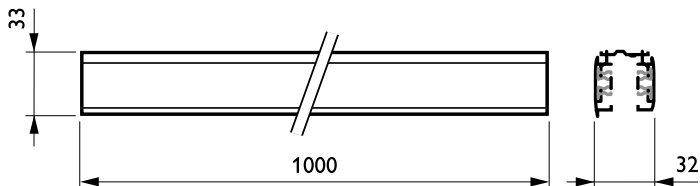

Данные о продукции

Общая информация	
Класс защиты по МЭК	Класс безопасности I
Испытание на воспламеняемость от раскаленной проволоки	Температура 850°C, продолжительность 5 с
Аксессуары для подвески	No [-]
Механические аксессуары	No [-]
Цвет аксессуара	Black
Эксплуатационные и электрические характеристики	
Электрические аксессуары	No [-]
Цель	5C6 [3-circuit power track adapter with DALI pulse control GAC600]

Механические компоненты и корпус	
Длина	1000 mm
Размеры (высота x ширина x глубина)	NaN x NaN x NaN mm (NaN x NaN x NaN in)
Соответствие требованиям и область применения	
Код защиты от проникновения	IP30 [Защита инструментов]
Данные об изделии	
Полный код продукта	871869606539600
Название продукта для заказа	RCS750 5C6 L1000 BK (XTSC6100-2)
EAN/UPC — продукт	8718696065396
Код заказа	910502500051

DALI Square Track

Нумератор — количество на упаковку	1
Нумератор — упаковок на внешний короб	1
Материал № (12NC)	910502500051
Вес нетто (шт.)	0,990 kg

Чертеж размеров

3-circuit square RCS750