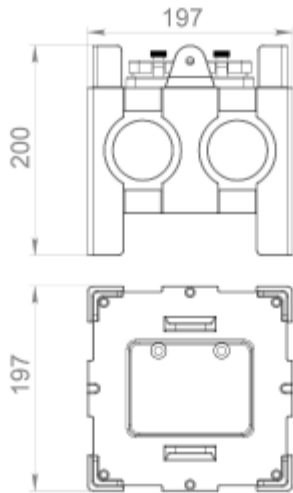

Технические данные

Технические характеристики	
Напряжение на вводе, В.	~380
Распределяемое напряжение, В.	~380/220
Суммарная мощность/ток подключаемых потребителей, кВт/А .	22/32
Степень защиты, IP.	44
Диапазон рабочих температур, °С	-25 + 40°С