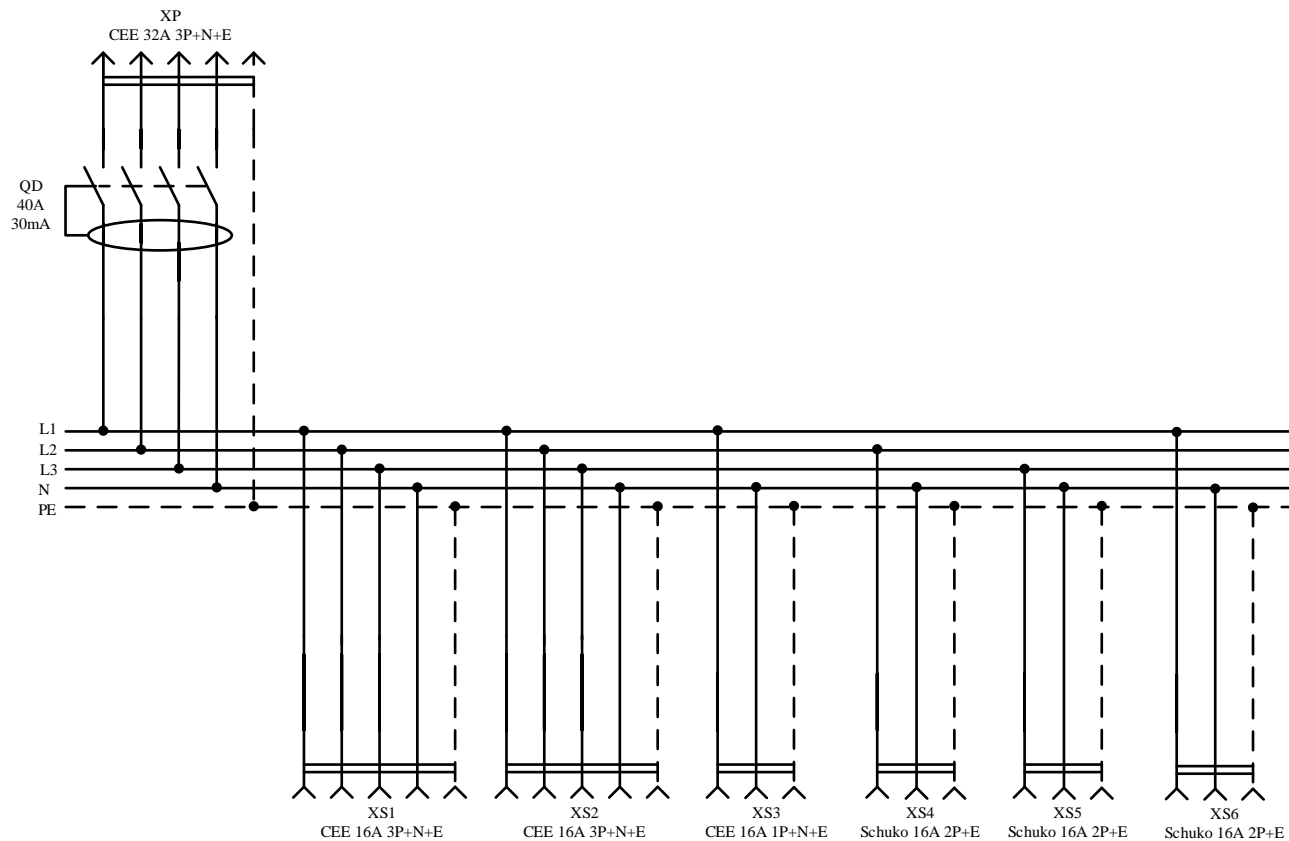

<i>Contactica</i>			
						<i>Лист</i>	<i>Масса</i>	<i>Масштаб</i>
<i>Изм.</i>	<i>Лист</i>	<i>№ докум.</i>	<i>Подп.</i>	<i>Дата</i>	<i>Alpenbox 0390003</i>			
<i>Разраб.</i>								
<i>Пров.</i>								
<i>Т. контр.</i>								
<i>Н. контр.</i>					<i>Alpenbox 0390003</i>	<i>Лист 2 Листов 2</i>		
<i>Утв.</i>						<i>ООО «МегаГруп»</i>