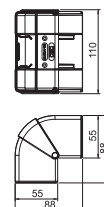

Внешний угол (регулируемый)

Тип	Цвет	Уп. Вес		Арт.-№
		Шт.	кг/100 шт.	
GK-AH53100RW	белоснежный	1	6,900	6113050
GK-AH53100LGR	светло-серый	1	6,900	6113052

PC/ABS Поликарбонат/акрилонитрил-бутадиен-стирол €/шт.

Внешний угол для изменения направления кабельных коробов Rapid 45-2. Угол монтажа варьируется в диапазоне 80° - 110°.