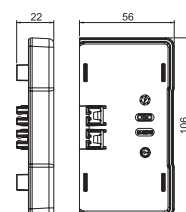

Крышка

Тип	Цвет	Длина мм	Уп. Вес		Арт.-№
			м	кг/100 м	
GK-OT45RW	белоснежный	2000	24	20,550	6113010
GK-OT45LGR	светло-серый	2000	24	20,550	6113012

ПВХ поливинилхлорид €/м

Крышка для кабельных коробов Rapid 45-2.