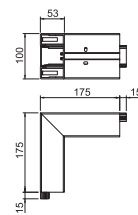

Внешний угол 90° для изменения направления коробов Rapid 45-2, без возможности регулирования.