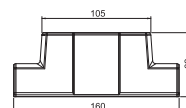

T-образное соединение

Тип	Цвет	Уп. Вес		Арт.-№
		Шт.	кг/100 шт.	
GK-TR53100RW	белоснежный	1	3,100	6113100
GK-TR53100LGR	светло-серый	1	3,100	6113102

PC/ABS Поликарбонат/акрилонитрил-бутадиен-стирол €/шт.

T-образное соединение для создания ответвления в 90° для кабельных коробов 53100/53100.