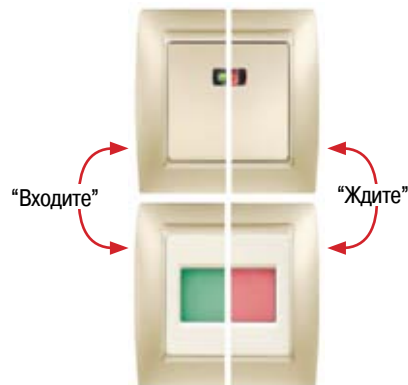

Белый	Слоновая кость	Графит	Алюминий	Шампань
-30 -65	-31 -62	-38	-33	-34

Система "ждите-входите"

75804 -39 Комплект для системы "ждите-входите" (переключатель и индикатор) красный свет - ожидание зеленый свет - входите

75805 -39 Индикатор системы "ждите-входите" прозрачный рассеиватель Для увеличения количества мест с необходимостью индикации состояния

стр. 308

Накладки

82096 -30 -31 -38 -33 -34
С полупрозрачным рассеивателем

82013 -30 -31 -38 -33 -34
Кнопка с окном для индикации

Принцип работы

Защита от утечки бытового газа и затопления водой

75860 -30 Датчик утечки воды применяется совместно с зондами уровня воды арт. 81864-39 (max 3 шт) применяется совместно с блоком питания арт. 75870-39 применяется совместно с электромагнитным клапаном подачи воды арт. 81870-39 В случае затопления помещения на датчике загорается красный индикатор, срабатывает звуковой сигнал, команда на прекращение подачи воды передается на клапан. Свечение зеленого индикатора говорит о готовности датчика. На лицевой панели расположена кнопка снятия звукового сигнала срабатывания защиты. Так же эта кнопка используется для тестовой проверки работы датчика.