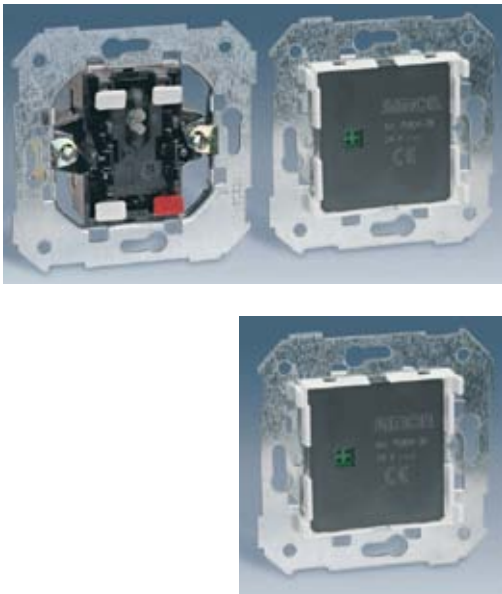

Белый	Слоновая кость	Графит	Алюминий	Шампань
-30 -65	-31 -62	-38	-33	-34

Система "ждите-входите"

75804 -39 Комплект для системы "ждите-входите" (переключатель и индикатор) красный свет - ожидание зеленый свет - входите

75805 -39 Индикатор системы "ждите-входите" прозрачный рассеиватель Для увеличения количества мест с необходимостью индикации состояния

стр. 308

Накладки

82096 -30 -31 -38 -33 -34
С полупрозрачным рассеивателем

82013 -30 -31 -38 -33 -34
Кнопка с окном для индикации

Принцип работы

Защита от утечки бытового газа и затопления водой

75860 -30 Датчик утечки воды применяется совместно с зондами уровня воды арт. 81864-39 (max 3 шт) применяется совместно с блоком питания арт. 75870-39 применяется совместно с электромагнитным клапаном подачи воды арт. 81870-39 В случае затопления помещения на датчике загорается красный индикатор, срабатывает звуковой сигнал, команда на прекращение подачи воды передается на клапан. Свечение зеленого индикатора говорит о готовности датчика. На лицевой панели расположена кнопка снятия звукового сигнала срабатывания защиты. Так же эта кнопка используется для тестовой проверки работы датчика.