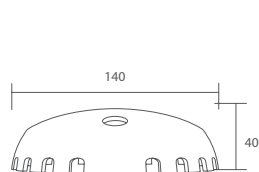

NLVEGA6-S

светодиодный ЖКХ-светильник **6 Вт**

Освещение
входных зон,
подъездов

Светодиоды
SAMSUNG

Сертификаты
EAC

С акустическим
датчиком

Модель/ Характеристики	NLVEGA6-S
Срок службы источника света, ч.	более 150 000
Световой поток, Лм*	600
Угол излучения	120°
Энергопотребление, Вт	не более 6
Коэффициент цветопередачи	Ra 70
Напряжение питания, В	230
Коэффициент мощности	0,95
Влаго и пылезащита	IP20/ IP67
Вид климатического исполнения	УХЛЗ
Предельное значение рабочих температур	-15°C... +45°C
Класс защиты от поражения электрическим током	I
Материал корпуса	ударопрочный поликарбонат
Акустический датчик	есть
Габаритные размеры, мм	Ø140*40
Вес, кг	0,3
Гарантийный срок	3 года