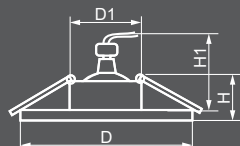

CD942

Габариты (DxH): 120x35mm
 Монтаж. диаметр (D1): 60mm
 Монтажная высота (H1): 50mm

ЛАМПА

Тип лампы	Патрон	Мощность	Напряжение	Кол-во в ящике
MR16	G5.3	50W	12V	50 шт.

ПОДСВЕТКА

Тип подсветки	Цветовая температура	Мощность	Напряжение
SMD2835	4000K	3W	230V

32655
прозрачный

CD900

Габариты (DxH): 117x25mm
 Монтаж. диаметр (D1): 65mm
 Монтажная высота (H1): 50mm

ЛАМПА

Тип лампы	Патрон	Мощность	Напряжение	Кол-во в ящике
MR16*	G5.3	50W	12V	50 шт.

ПОДСВЕТКА

Тип подсветки	Цветовая температура	Мощность	Напряжение
SMD2835	4000K	3W	230V

28969
прозрачный / желтый

28843
прозрачный

CD901

Габариты (DxH): 117x20mm
 Монтаж. диаметр (D1): 65mm
 Монтажная высота (H1): 50mm

ЛАМПА

Тип лампы	Патрон	Мощность	Напряжение	Кол-во в ящике
MR16	G5.3	50W	12V	50 шт.