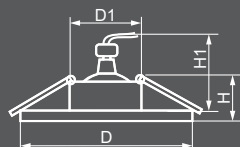

CD942

Габариты (DxH): 120x35mm
 Монтаж. диаметр (D1): 60mm
 Монтажная высота (H1): 50mm

ЛАМПА

Тип лампы	Патрон	Мощность	Напряжение	Кол-во в ящике
MR16	G5.3	50W	12V	50 шт.

ПОДСВЕТКА

Тип подсветки	Цветовая температура	Мощность	Напряжение
SMD2835	4000K	3W	230V

32655
прозрачный

CD900

Габариты (DxH): 117x25mm
 Монтаж. диаметр (D1): 65mm
 Монтажная высота (H1): 50mm

ЛАМПА

Тип лампы	Патрон	Мощность	Напряжение	Кол-во в ящике
MR16*	G5.3	50W	12V	50 шт.

ПОДСВЕТКА

Тип подсветки	Цветовая температура	Мощность	Напряжение
SMD2835	4000K	3W	230V

28969
прозрачный / желтый

28843
прозрачный

CD901

Габариты (DxH): 117x20mm
 Монтаж. диаметр (D1): 65mm
 Монтажная высота (H1): 50mm

ЛАМПА

Тип лампы	Патрон	Мощность	Напряжение	Кол-во в ящике
MR16	G5.3	50W	12V	50 шт.