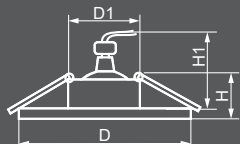

CD942

Габариты (DxH): 120x35mm
 Монтаж. диаметр (D1): 60mm
 Монтажная высота (H1): 50mm

ЛАМПА

Тип лампы	Патрон	Мощность	Напряжение	Кол-во в ящике
MR16	G5.3	50W	12V	50 шт.

ПОДСВЕТКА

Тип подсветки	Цветовая температура	Мощность	Напряжение
SMD2835	4000K	3W	230V

32655
прозрачный

CD900

Габариты (DxH): 117x25mm
 Монтаж. диаметр (D1): 65mm
 Монтажная высота (H1): 50mm

ЛАМПА

Тип лампы	Патрон	Мощность	Напряжение	Кол-во в ящике
MR16*	G5.3	50W	12V	50 шт.

ПОДСВЕТКА

Тип подсветки	Цветовая температура	Мощность	Напряжение
SMD2835	4000K	3W	230V

28969
прозрачный / желтый

28843
прозрачный

CD901

Габариты (DxH): 117x20mm
 Монтаж. диаметр (D1): 65mm
 Монтажная высота (H1): 50mm

ЛАМПА

Тип лампы	Патрон	Мощность	Напряжение	Кол-во в ящике
MR16	G5.3	50W	12V	50 шт.