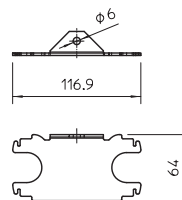

Крепежный уголок для ISST70140

Тип	Цвет	Уп. Шт.	Вес кг/100 шт.	Арт.-№
ISSBW70140RW	белоснежный	1	8,500	6290150
St. Сталь				€/шт.
FSK Конвейерное цинкование/с пластиковым покрытием				

Крепежный уголок для настенного крепления двойных электромонтажных колонн. Подходит для установки в колоннах типа ISST70140 и ISST70140B.