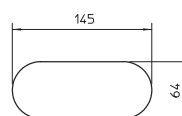

Резиновая подложка для ISST70140

Тип	Цвет	Уп. Шт.	Вес кг/100 шт.	Арт.-№
ISSGU70140	черный	1	5,000	6290174
GUM Резина				€/шт.

Резиновая подкладка для избежания соскальзывания монтажной колонны на полу и потолке. Подходит для монтажа электроустановочных колонн типа ISST70140, ISSO70140 и ISST70140B.