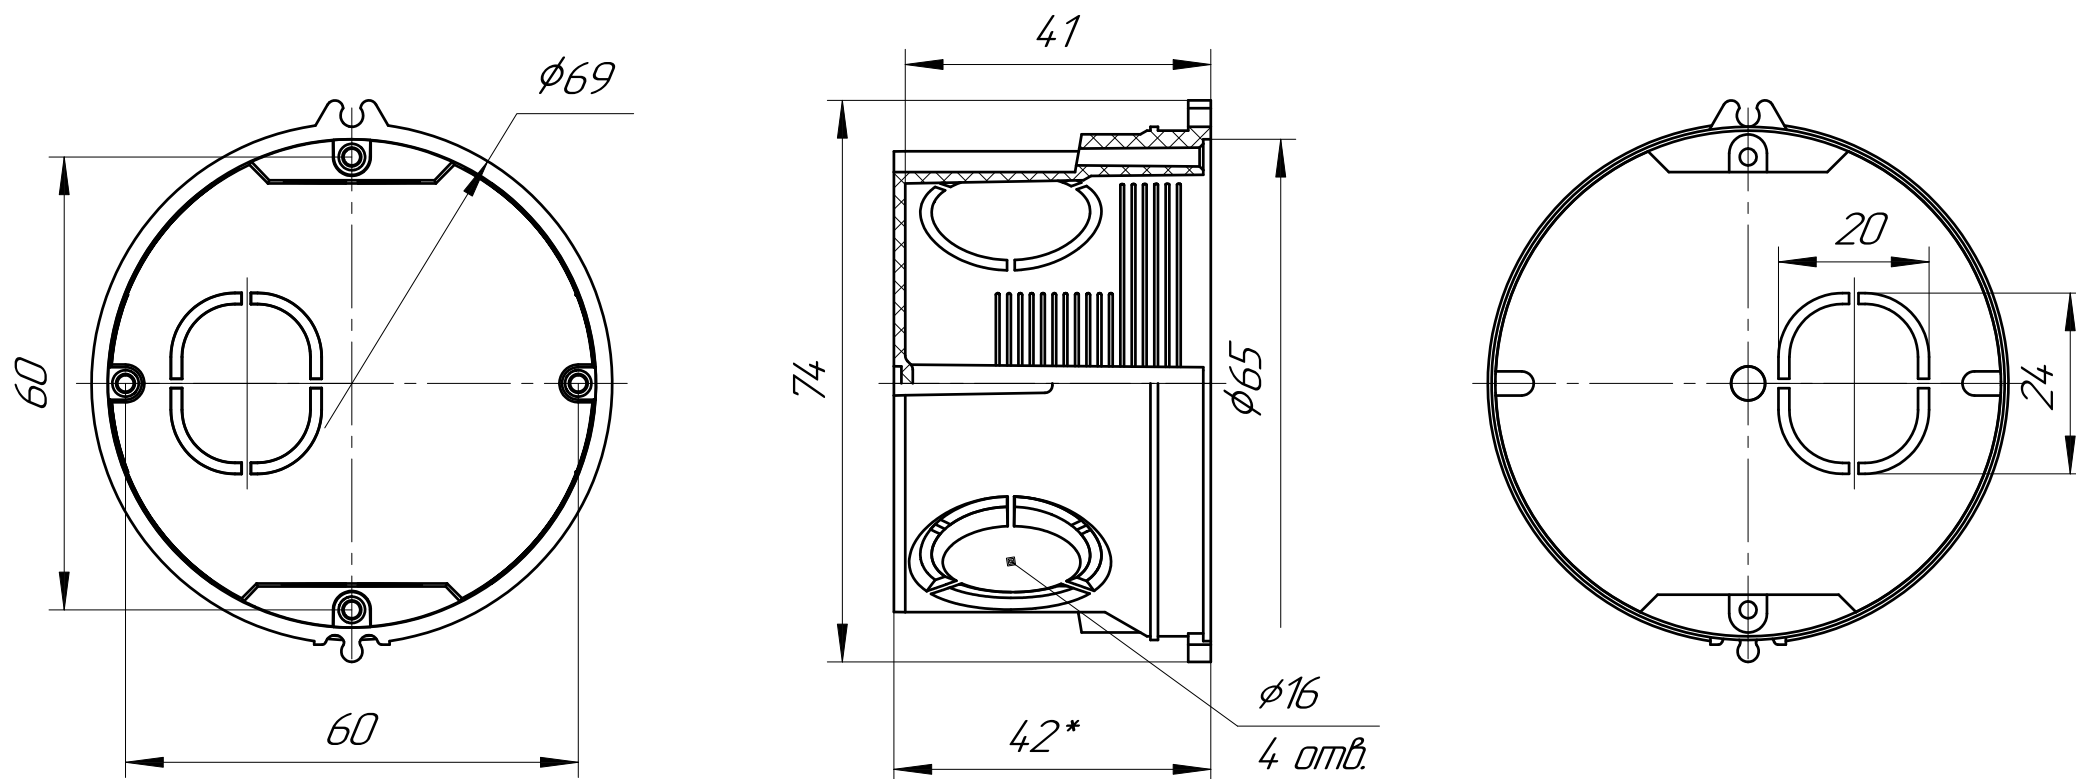

Промрукав
Русский производитель электрики

Чертеж 25: Коробка установочная 80-0501 для о/п безгалогенная (HF) 68x42* без соединителя Промрукав