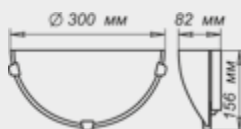

1.1.1. ДЕКОРАТИВНЫЕ С ТОНКИМ СТЕКЛОМ

Серия «Бриз»

Размер, мм		Клипса тип/цвет	
		золото	хром
Ф 250 h 72	1*E27, max 60w	1005204402	1005204403
Ф 300 h 82	1*E27, max 60w	1005204406	1005204407
Ф 300 h 82	2*E27, max 60w	1005204408	1005204409
Ф 400 h 112	2*E27, max 60w	1005204410*	1005204411*
Ф 400 h 112	3*E27, max 60w	1005204412*	1005204413*
Ф 500 h 135	3*E27, max 60w	1005204414*	1005204415*

\* позиция под заказ, требуется уточнение минимальной партии заказа.

Размер, мм		Клипса тип/цвет	
		золото	хром
300*156*82	1*E27, max 60w	1005204404	1005204405

Размер, мм		Крепеж	
		проволочный хром	планка металл
300*300	1*E27, max 60w	1005205534	1005205706
400*400	2*E27, max 60w	-	1005205736
400*400	3*E27, max 60w	-	1005205743
150*220	1*E27, max 60w	1005205516	1005205688
150*360	2*E27, max 60w	1005205517	-
150*700	4*E27, max 60w	1005205577	-
210*245	1*E27, max 60w	1005205518	-
210*290	1*E27, max 60w	1005205519	-