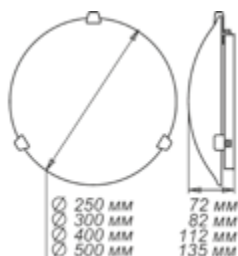

1.1.1. ДЕКОРАТИВНЫЕ С ТОНКИМ СТЕКЛОМ

Серия «Бриз»

Размер, мм		Клипса тип/цвет	
		золото	хром
Ф 250 h 72	1*E27, max 60w	1005204402	1005204403
Ф 300 h 82	1*E27, max 60w	1005204406	1005204407
Ф 300 h 82	2*E27, max 60w	1005204408	1005204409
Ф 400 h 112	2*E27, max 60w	1005204410*	1005204411*
Ф 400 h 112	3*E27, max 60w	1005204412*	1005204413*
Ф 500 h 135	3*E27, max 60w	1005204414*	1005204415*

\* позиция под заказ, требуется уточнение минимальной партии заказа.

Размер, мм		Клипса тип/цвет	
		золото	хром
300*156*82	1*E27, max 60w	1005204404	1005204405

Размер, мм		Крепеж	
		проволочный хром	планка металл
300*300	1*E27, max 60w	1005205534	1005205706
400*400	2*E27, max 60w	-	1005205736
400*400	3*E27, max 60w	-	1005205743
150*220	1*E27, max 60w	1005205516	1005205688
150*360	2*E27, max 60w	1005205517	-
150*700	4*E27, max 60w	1005205577	-
210*245	1*E27, max 60w	1005205518	-
210*290	1*E27, max 60w	1005205519	-

Размер, мм		Подвес
		шнур
Ф 360	1*E27, max 60w	1005253113
Ф 460	1*E27, max 60w	1005251526