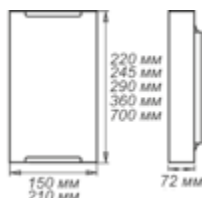

1.1.1. ДЕКОРАТИВНЫЕ С ТОНКИМ СТЕКЛОМ

Серия «Бриз»

Размер, мм		Клипса тип/цвет	
		золото	хром
Ф 250 h 72	1*E27, max 60w	1005204402	1005204403
Ф 300 h 82	1*E27, max 60w	1005204406	1005204407
Ф 300 h 82	2*E27, max 60w	1005204408	1005204409
Ф 400 h 112	2*E27, max 60w	1005204410*	1005204411*
Ф 400 h 112	3*E27, max 60w	1005204412*	1005204413*
Ф 500 h 135	3*E27, max 60w	1005204414*	1005204415*

\* позиция под заказ, требуется уточнение минимальной партии заказа.

Размер, мм		Клипса тип/цвет	
		золото	хром
300*156*82	1*E27, max 60w	1005204404	1005204405

Размер, мм		Крепеж	
		проволочный хром	планка металл
300*300	1*E27, max 60w	1005205534	1005205706
400*400	2*E27, max 60w	-	1005205736
400*400	3*E27, max 60w	-	1005205743
150*220	1*E27, max 60w	1005205516	1005205688
150*360	2*E27, max 60w	1005205517	-
150*700	4*E27, max 60w	1005205577	-
210*245	1*E27, max 60w	1005205518	-
210*290	1*E27, max 60w	1005205519	-