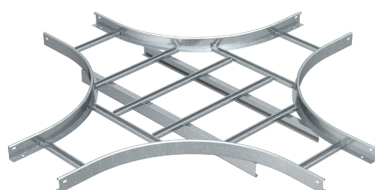

Крестообразная секция с перекладинами VS

Артикул: 6214223
Тип: LK 620 VS FS

Горизонтальная крестообразная секция для кабельных лотков лестничного типа с перекладинами VS с высотой боковой стенки 60 мм.

Размеры

Тип	Ширина, мм	Упаковка, шт.	Вес, кг/100 шт.	Арт. №
LK 620 VS FS	200	1	935,000	6214223
LK 630 VS FS	300	1	1080,000	6214231
LK 640 VS FS	400	1	1175,000	6214258
LK 650 VS FS	500	1	1271,000	6214266
LK 660 VS FS	600	1	1445,000	6214274
LK 620 VS FT	200	1	993,000	6214320
LK 630 VS FT	300	1	1145,000	6214339
LK 640 VS FT	400	1	1247,000	6214347
LK 650 VS FT	500	1	1348,000	6214355
LK 660 VS FT	600	1	1533,000	6214363