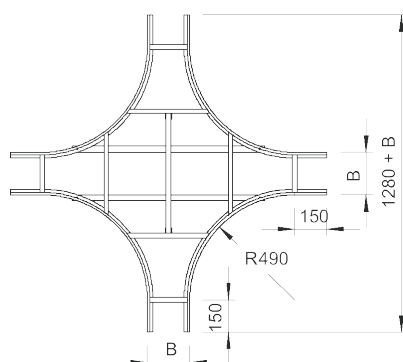

Крестообразная секция с перекладинами VS

Артикул: 6214223
Тип: LK 620 VS FS

Горизонтальная крестообразная секция для кабельных лотков лестничного типа с перекладинами VS с высотой боковой стенки 60 мм.

Размеры

Тип	Ширина, мм	Упаковка, шт.	Вес, кг/100 шт.	Арт. №
LK 620 VS FS	200	1	935,000	6214223
LK 630 VS FS	300	1	1080,000	6214231
LK 640 VS FS	400	1	1175,000	6214258
LK 650 VS FS	500	1	1271,000	6214266
LK 660 VS FS	600	1	1445,000	6214274
LK 620 VS FT	200	1	993,000	6214320
LK 630 VS FT	300	1	1145,000	6214339
LK 640 VS FT	400	1	1247,000	6214347
LK 650 VS FT	500	1	1348,000	6214355
LK 660 VS FT	600	1	1533,000	6214363