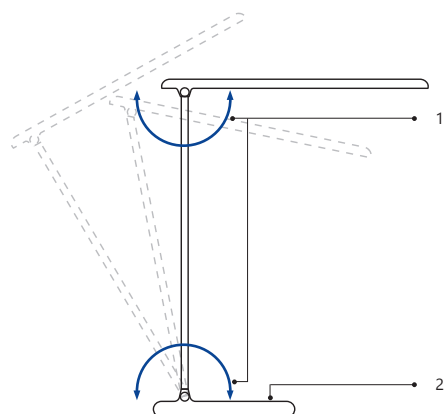

1. Настройте угол освещения лампы
2. При помощи сенсорной кнопки выберите режим работы

ПРЕИМУЩЕСТВА:

- Отсутствие бликов
- Оптимальный индекс цветопередачи
- Равномерная яркость освещения
- Сенсорный выключатель/диммер
- 30000 часов безупречной гарантированной работы
- Возможность диммирования (3 режима яркости)